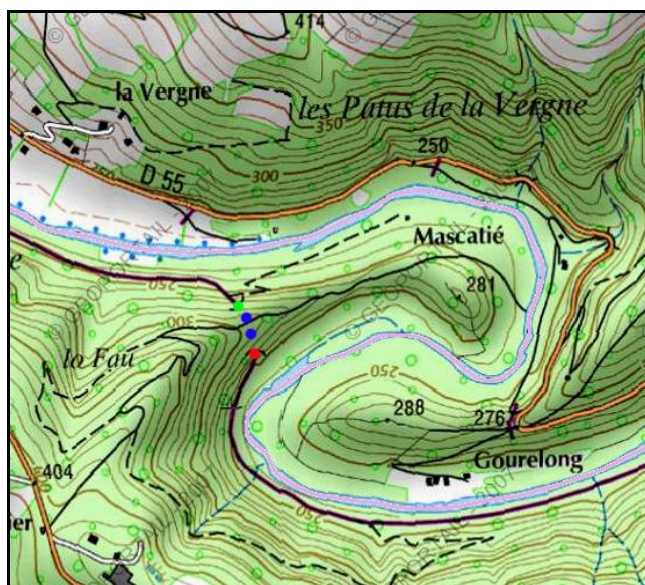

INVENTAIRE des TUNNELS FERROVIAIRES de FRANCE

itff@hotmail.fr

FICHE TUNNEL

N° INVENTAIRE : 81128.1 NOM : Tunnel de Mascatié

SECTION de LIGNE : CASTRES (81) > LE BOUISSAS (81)

COMMUNES : Entrée : Lacrouzette (81) Sortie : Lacrouzette (81)

COORDONNEES : Lambert II Etendu
X : 599,010 X : 599,057
Y : 1853,019 Y : 1852,923

Altitude moyenne : 255 m

DONNEES TECHNIQUES :

Nature de l'ouvrage : Vrai tunnel de percement
Longueur : 164 m
Nombre de voies : 1
Usage actuel : Abandonné
Etat général accès : Pédestre moyen (végétation)
Etat général galerie : Moyen

COMMENTAIRES :

Tunnel de l'ancienne ligne de chemin de fer à voie métrique Castres > Murat sur Vèbre.

ICONOGRAPHIE :**ENTREE****SORTIE**

Une photo actuelle disponible pour l'instant.
Il ne tient qu'à vous...