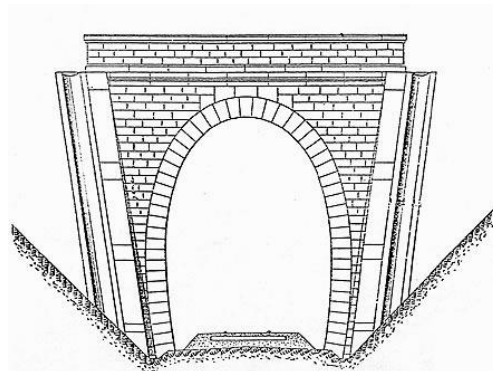

INVENTAIRE des TUNNELS FERROVIAIRES de FRANCE

itff@hotmail.fr

FICHE TUNNEL

N° INVENTAIRE : 81128.1 NOM : Tunnel de Mascatié

SECTION de LIGNE : CASTRES (81) > LE BOUISSAS (81)

COMMUNES : Entrée : Lacrouzette (81) Sortie : Lacrouzette (81)

COORDONNEES : Lambert II Etendu
X : 599,010 X : 599,057
Y : 1853,019 Y : 1852,923

Altitude moyenne : 255 m

DONNEES TECHNIQUES :

Nature de l'ouvrage : Vrai tunnel de percement
Longueur : 164 m
Nombre de voies : 1
Usage actuel : Abandonné
Etat général accès : Pédestre moyen (végétation)
Etat général galerie : Moyen

COMMENTAIRES :

Tunnel de l'ancienne ligne de chemin de fer à voie métrique Castres > Murat sur Vèbre.

ICONOGRAPHIE :**ENTREE****SORTIE**

Une photo actuelle disponible pour l'instant.
Il ne tient qu'à vous...