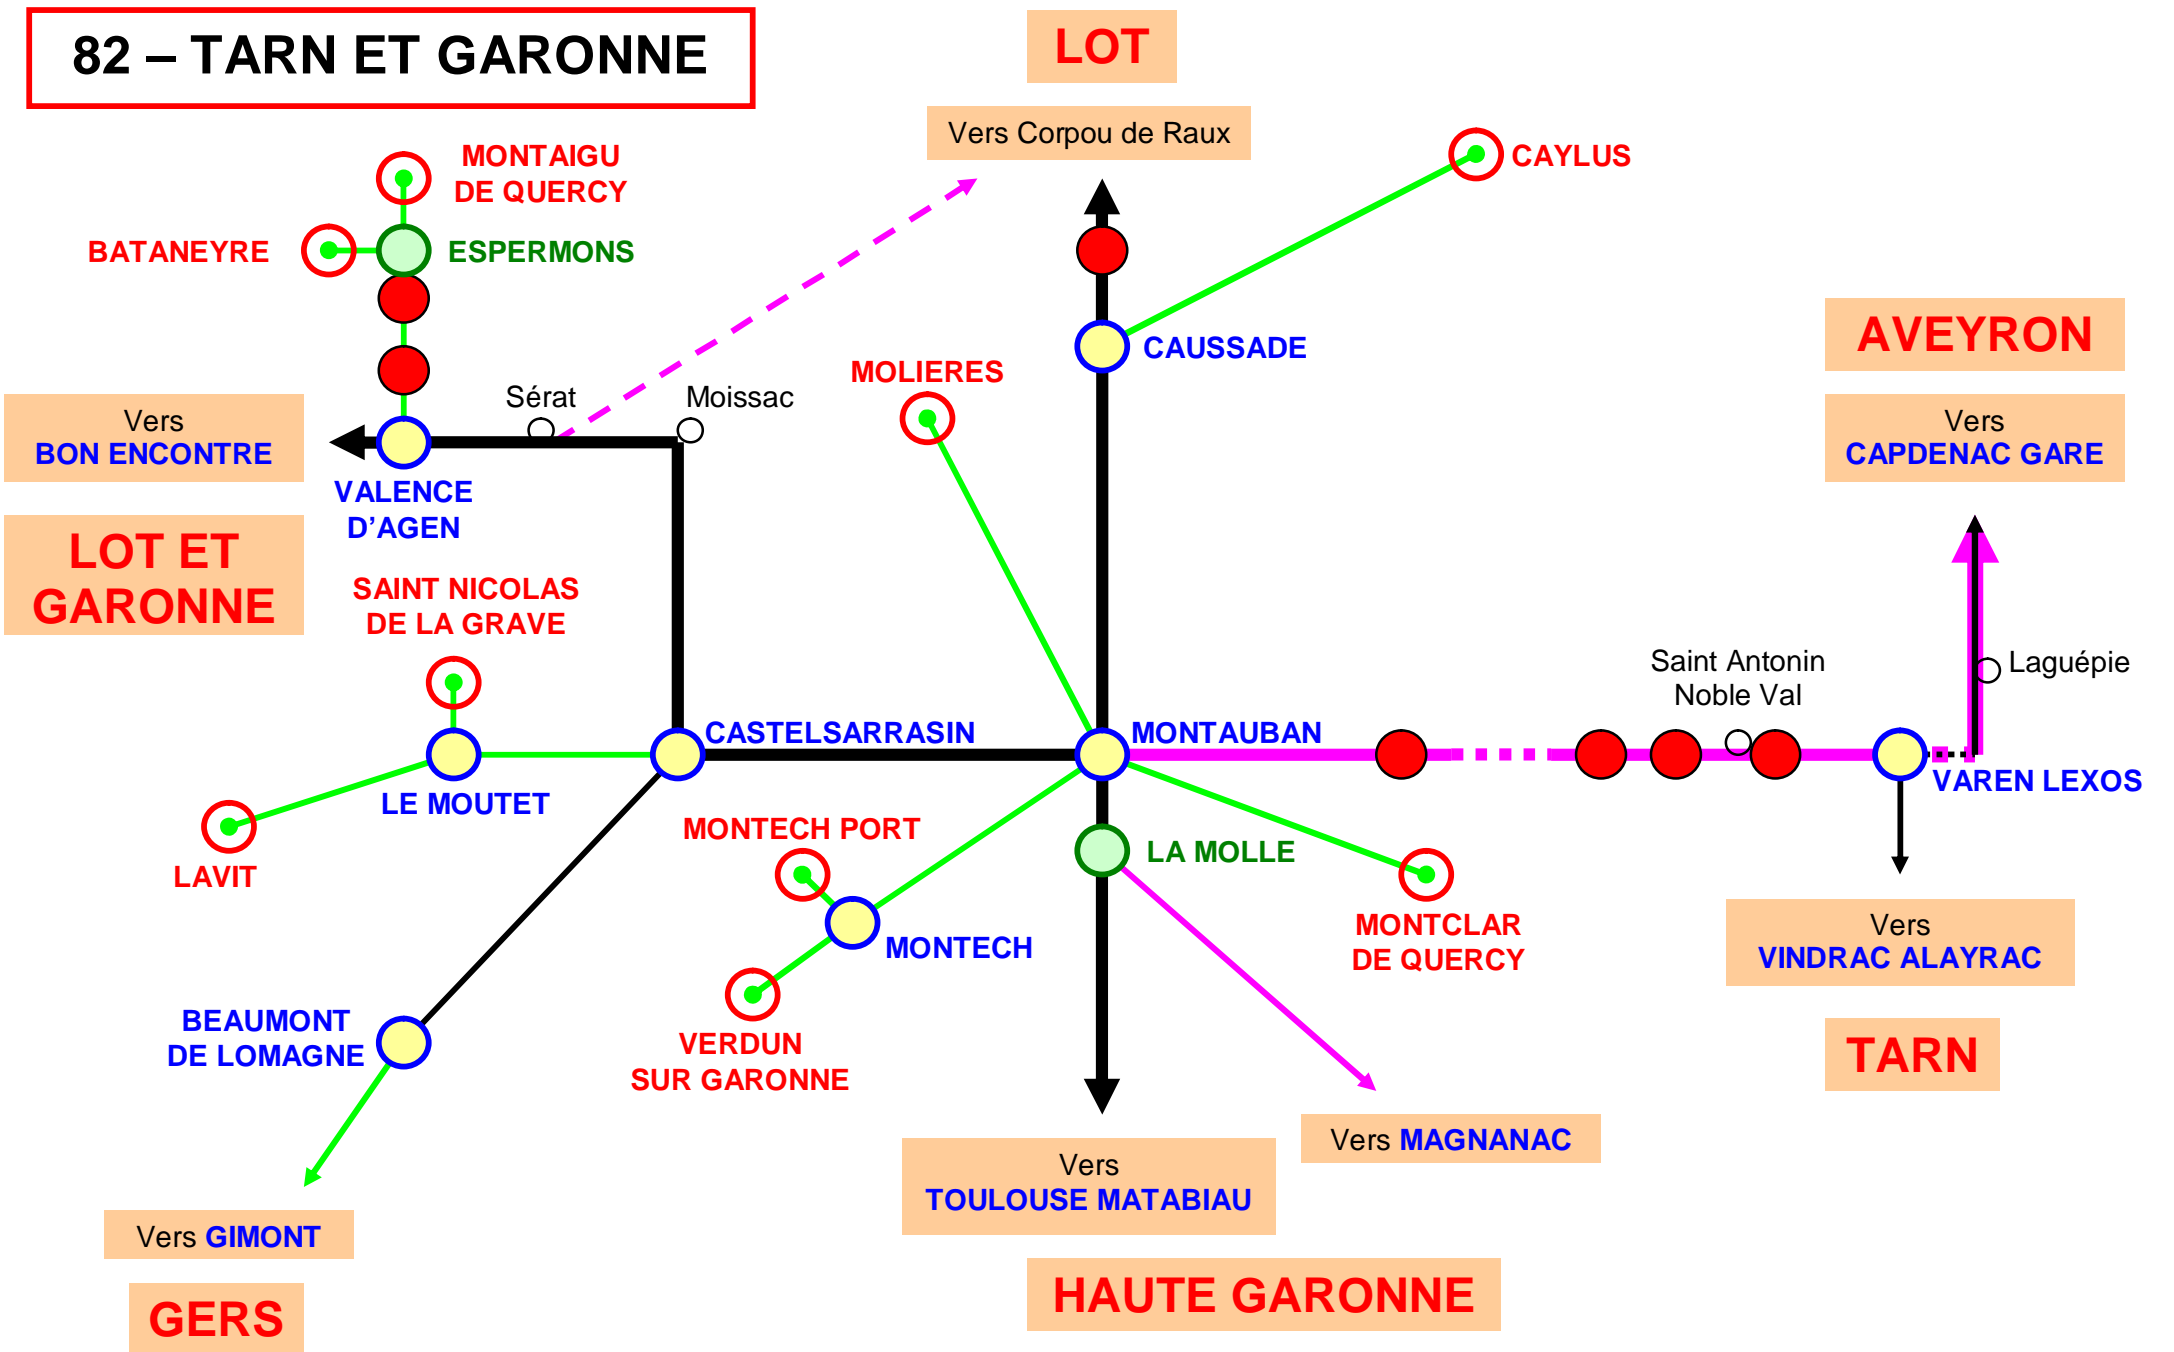

82 – TARN ET GARONNE

I.T.F.F.

INVENTAIRE
des
TUNNELS FERROVIAIRES
de
FRANCE

itff@hotmail.fr