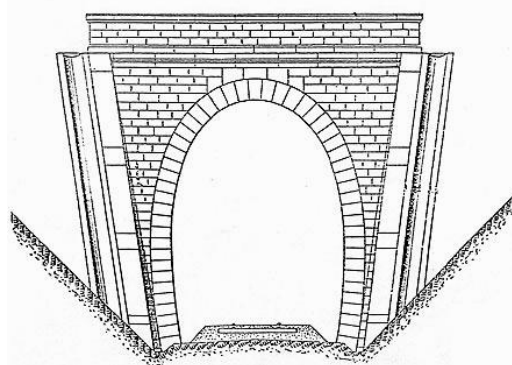

Altitude moyenne : 18 m

### DONNEES TECHNIQUES :

Nature de l'ouvrage : Saut de mouton  
Longueur estimée : 44 m  
Nombre de voies : 1  
Usage actuel : En service (accès dangereux)  
Etat général accès : Ligne en service (accès dangereux)  
Etat général galerie : Bon

**COMMENTAIRES :****ICONOGRAPHIE :****ENTREE****SORTIE**

Une photo actuelle disponible pour l'instant.  
Il ne tient qu'à vous...

Quelqu'un a pris mon visage. Qui prendra mon derrière ?

Vue aérienne de la galerie de Champfleury