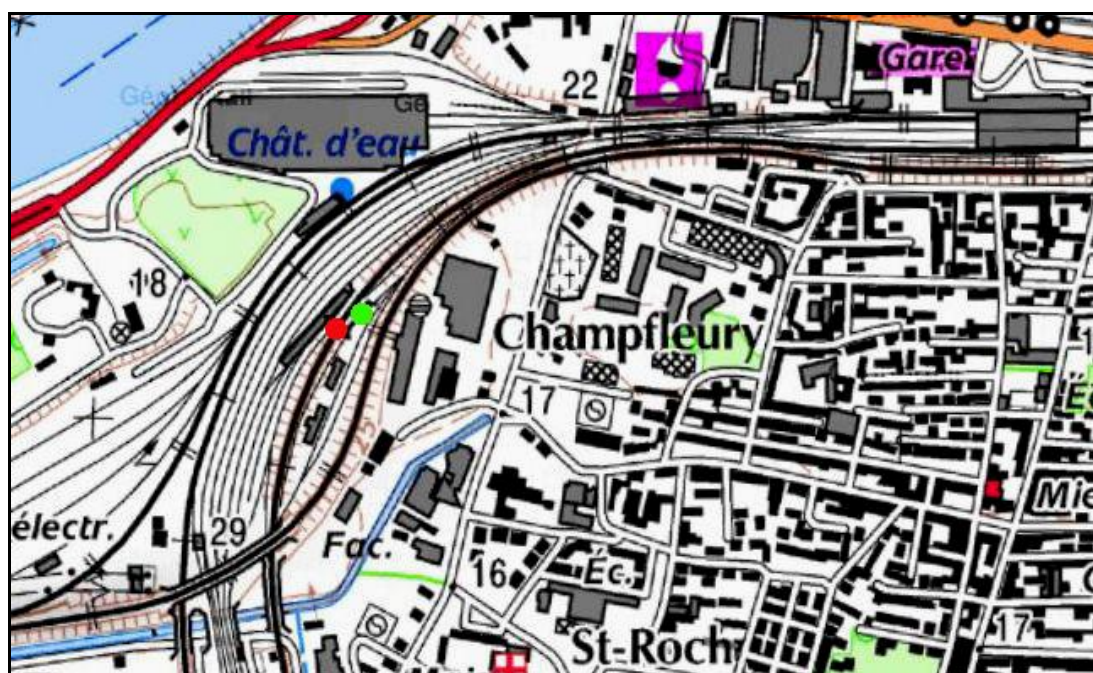

## FICHE TUNNEL

N° INVENTAIRE : 84007.4 NOM : Galerie de Champfleury

SECTION de LIGNE : AVIGNON SECTION NŒUD (84)

COMMUNES : Entrée : Avignon (84) Sortie : Avignon (84)

COORDONNEES : Lambert II Etendu  
X : 797,569 X : 797,532  
Y : 1885,114 Y : 1885,089

### DONNEES TECHNIQUES :

Nature de l'ouvrage : Saut de mouton  
Longueur estimée : 44 m  
Nombre de voies : 1  
Usage actuel : En service (accès dangereux)  
Etat général accès : Ligne en service (accès dangereux)  
Etat général galerie : Bon