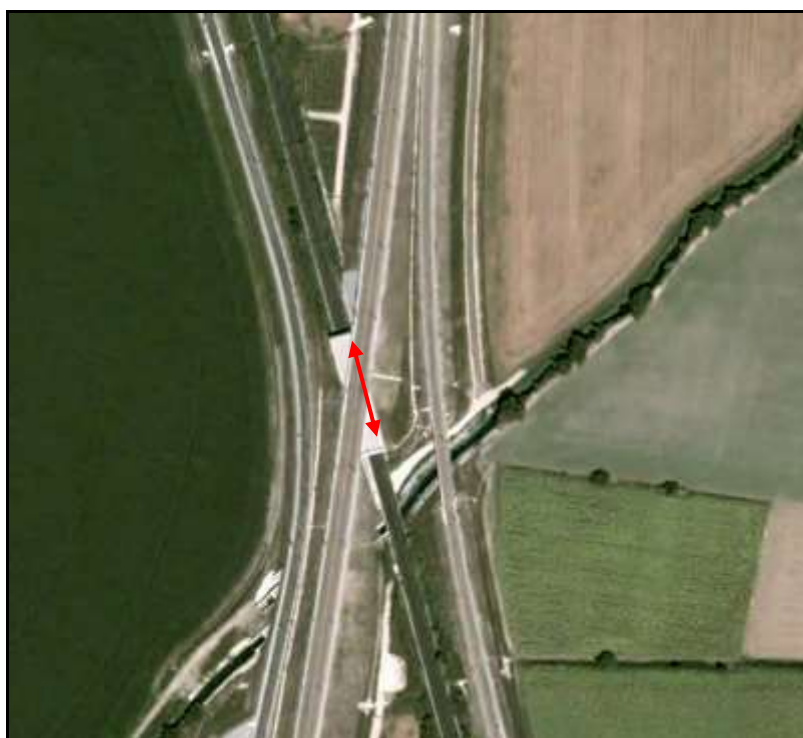

INVENTAIRE des TUNNELS FERROVIAIRES de FRANCE

itff@hotmail.fr

FICHE TUNNEL

N° INVENTAIRE : 84063.1 NOM : Galerie des Ponsardes

SECTION de LIGNE : LES PONSARDES (84) > ORANGE (84)

COMMUNES : Entrée : Lamotte du Rhône (84) Sortie : Lamotte du Rhône (84)

COORDONNEES : Lambert II Etendu
X : 788,902 X : 788,927
Y : 1923,678 Y : 1923,595

Altitude moyenne : 46 m

DONNEES TECHNIQUES :

Nature de l'ouvrage : Saut de mouton
Longueur estimée : 86 m
Nombre de voies : 2
Usage actuel : En service (accès dangereux)
Etat général accès : Ligne en service (accès dangereux)
Etat général galerie : Bon

COMMENTAIRES :

Aussi appelé galerie de Lapalud Bollène, ce saut de mouton permet à la ligne Lyon > Marseille de passer sous la ligne LGV Méditerranée.

ICONOGRAPHIE :**ENTREE****SORTIE**

Vue aérienne du saut de mouton des Ponsardes, alias Lapalud Bollène