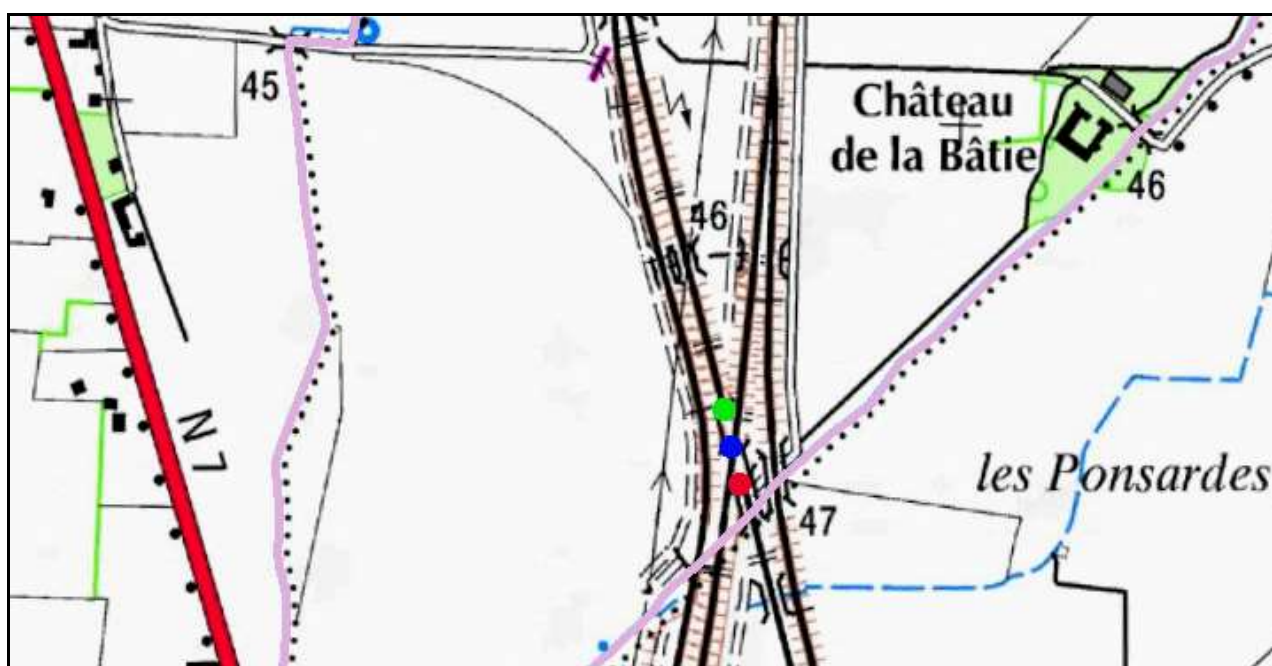

INVENTAIRE des TUNNELS FERROVIAIRES de FRANCE

itff@hotmail.fr

FICHE TUNNEL

N° INVENTAIRE : 84063.1 NOM : Galerie des Ponsardes

SECTION de LIGNE : LES PONSARDES (84) > ORANGE (84)

COMMUNES : Entrée : Lamotte du Rhône (84) Sortie : Lamotte du Rhône (84)

COORDONNEES : Lambert II Etendu
X : 788,902 X : 788,927
Y : 1923,678 Y : 1923,595

Altitude moyenne : 46 m

DONNEES TECHNIQUES :

Nature de l'ouvrage : Saut de mouton
Longueur estimée : 86 m
Nombre de voies : 2
Usage actuel : En service (accès dangereux)
Etat général accès : Ligne en service (accès dangereux)
Etat général galerie : Bon

COMMENTAIRES :

Aussi appelé galerie de Lapalud Bollène, ce saut de mouton permet à la ligne Lyon > Marseille de passer sous la ligne LGV Méditerranée.

ICONOGRAPHIE :**ENTREE****SORTIE**

Vue aérienne du saut de mouton des Ponsardes, alias Lapalud Bollène