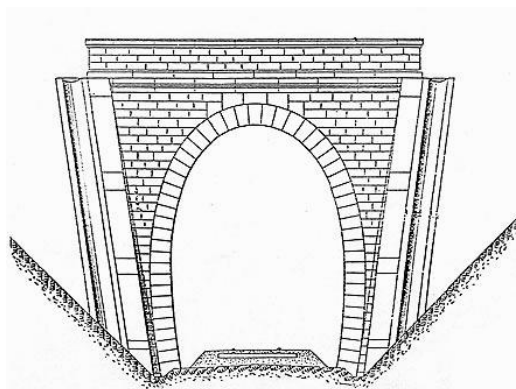

INVENTAIRE des TUNNELS FERROVIAIRES de FRANCE

itff@hotmail.fr

FICHE TUNNEL

N° INVENTAIRE : **87142.1** NOM : Tunnel du Bois Vert

SECTION de LIGNE : LE PALAIS SUR VIENNE (87) > EYMOUTIERS (87)

COMMUNES : Entrée : Saint Denis des Murs (87) Sortie : Saint Denis des Murs (87)

COORDONNEES : Lambert II Etendu
X : 540,165 X : 540,359
Y : 2087,353 Y : 2087,243

Altitude moyenne : 300 m

DONNEES TECHNIQUES :

Nature de l'ouvrage : Vrai tunnel de percement
Longueur : 210 m
Nombre de voies : 1
Usage actuel : En service (accès dangereux)
Etat général accès : Ligne en service (accès dangereux)
Etat général galerie : Bon

COMMENTAIRES :

ICONOGRAPHIE :**ENTREE****SORTIE**

Une photo actuelle disponible pour l'instant.
Il ne tient qu'à vous...

Quelqu'un a pris mon visage. Qui prendra mon derrière ?

Si cette fiche comporte des erreurs ou des oublis, merci de nous le signaler.