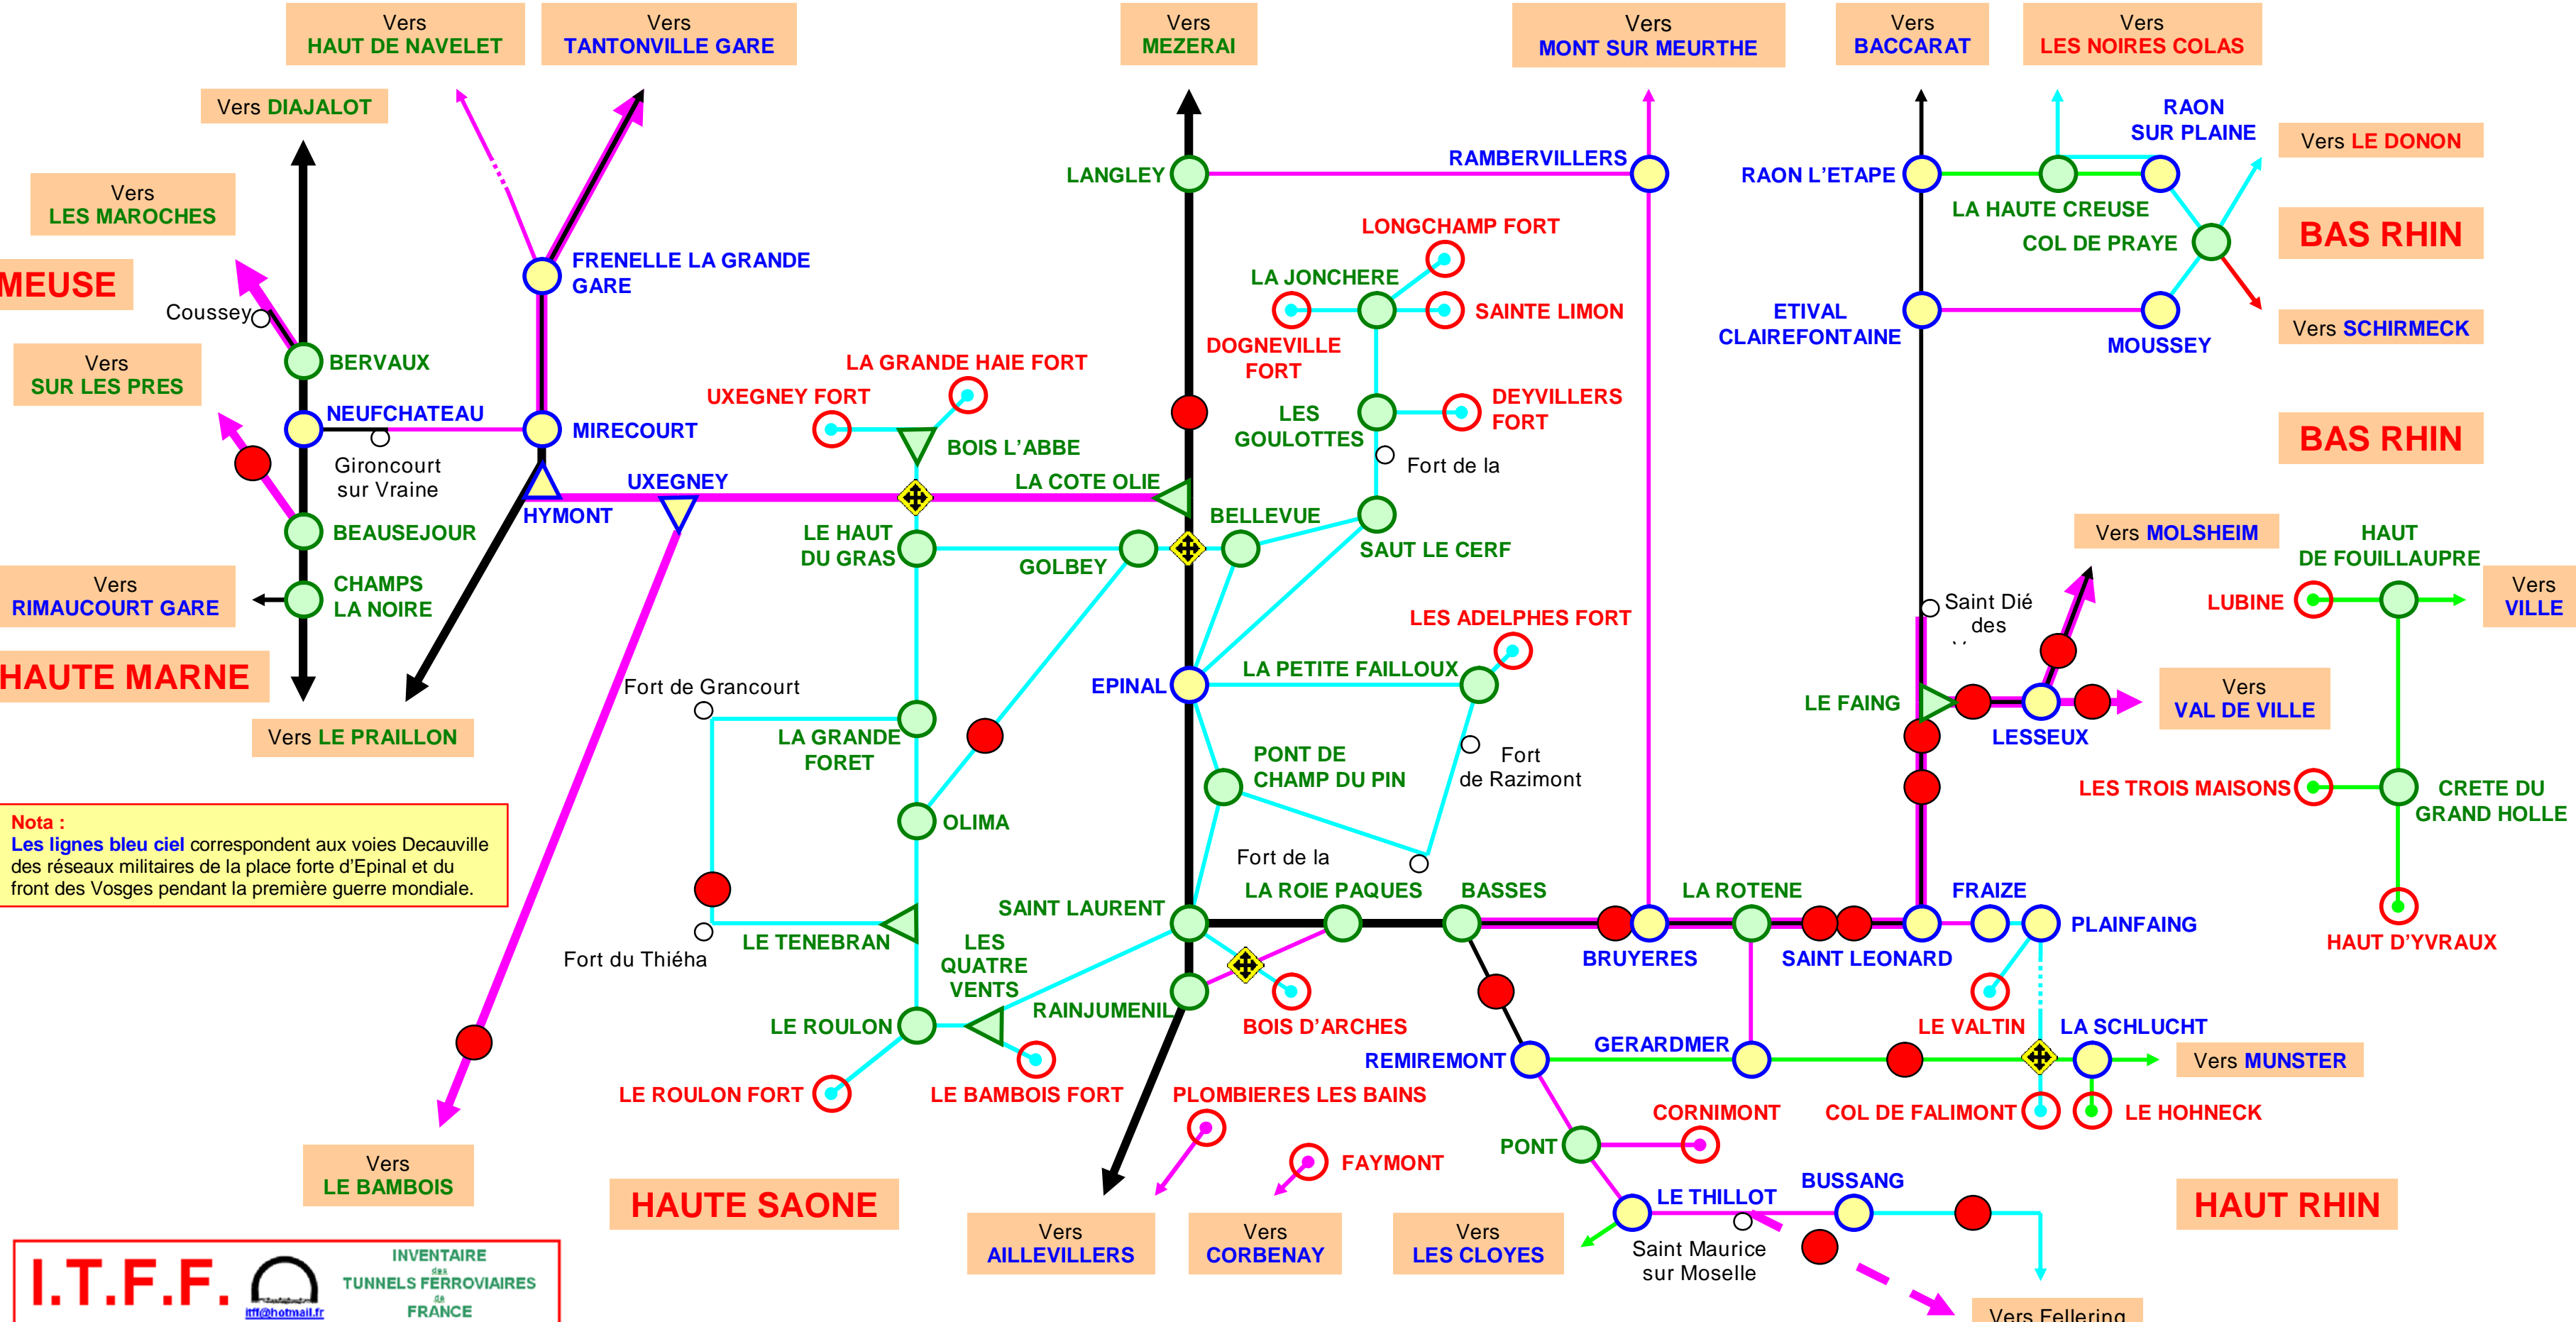

# 88 – VOSGES

# MEURTHE ET MOSELLE

# MEURTHE ET MOSELLE

Nota :  
 Les lignes bleu ciel correspondent aux voies Decauville des réseaux militaires de la place forte d'Epinal et du front des Vosges pendant la première guerre mondiale.