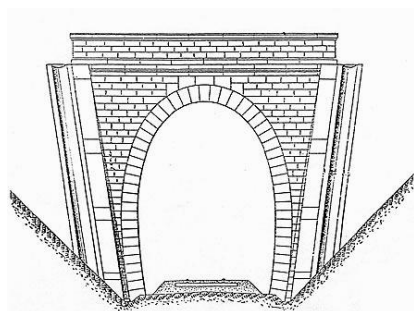

### DONNEES TECHNIQUES :

Nature de l'ouvrage : Saut de mouton  
Longueur estimée : 37 m  
Nombre de voies : 1  
Usage actuel : En service (accès dangereux)  
Etat général accès : Ligne en service (accès dangereux)  
Etat général galerie : Bon

**COMMENTAIRES :**

Saut de mouton livrant passage à une bretelle reliant la voie 1 de la ligne Paris > Lyon à la voie 1 de la ligne LGV Paris > Lyon.

---

**ICONOGRAPHIE :****ENTREE****SORTIE**

Pas de photos actuelles disponibles pour l'instant.  
Il ne tient qu'à vous...