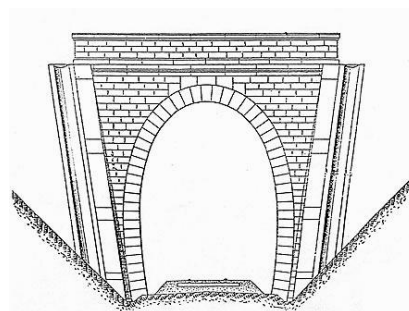

### DONNEES TECHNIQUES :

Nature de l'ouvrage : Saut de mouton  
Longueur estimée : 37 m  
Nombre de voies : 1  
Usage actuel : En service (accès dangereux)  
Etat général accès : Ligne en service (accès dangereux)  
Etat général galerie : Bon

**COMMENTAIRES :**

Saut de mouton livrant passage à une bretelle reliant la voie 1 de la ligne Paris > Lyon à la voie 1 de la ligne LGV Paris > Lyon.

---

**ICONOGRAPHIE :****ENTREE****SORTIE**

Pas de photos actuelles disponibles pour l'instant.  
Il ne tient qu'à vous...