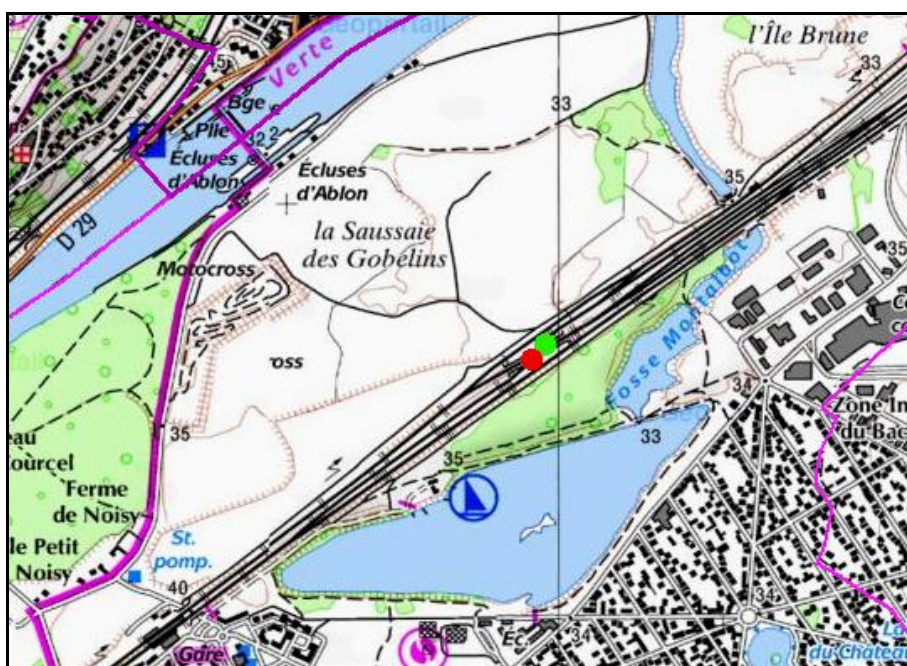

INVENTAIRE des TUNNELS FERROVIAIRES de FRANCE

itff@hotmail.fr

FICHE TUNNEL

N° INVENTAIRE : 91657.3 NOM : Galerie de Montalbot

SECTION de LIGNE : L'ILE BRUNE (91) > JUVISY TRIAGE (91)

COMMUNES : Entrée : Vigneux sur Seine (91) Sortie : Vigneux sur Seine (91)

COORDONNEES : Lambert II Etendu
X : 606,582 X : 606,555
Y : 2412,889 Y : 2412,851

Altitude moyenne : 35 m

DONNEES TECHNIQUES :

Nature de l'ouvrage : Saut de mouton
Longueur estimée : 46 m
Nombre de voies : 2
Usage actuel : En service (accès dangereux)
Etat général accès : Ligne en service (accès dangereux)
Etat général galerie : Bon

COMMENTAIRES :**ICONOGRAPHIE :****ENTREE****SORTIE**

Une photo actuelle disponible pour l'instant.
Il ne tient qu'à vous...

Quelqu'un a pris mon derrière. Qui prendra mon visage ?

Vue aérienne du saut de mouton de Montalbot