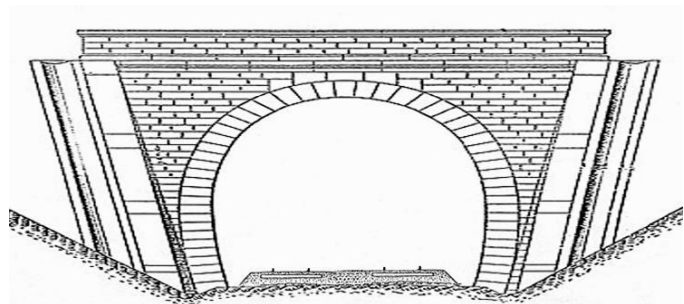

INVENTAIRE des TUNNELS FERROVIAIRES de FRANCE

itff@hotmail.fr

FICHE TUNNEL

N° INVENTAIRE : 91657.3 NOM : Galerie de Montalbot

SECTION de LIGNE : L'ILE BRUNE (91) > JUVISY TRIAGE (91)

COMMUNES : Entrée : Vigneux sur Seine (91) Sortie : Vigneux sur Seine (91)

COORDONNEES : Lambert II Etendu
X : 606,582 X : 606,555
Y : 2412,889 Y : 2412,851

Altitude moyenne : 35 m

DONNEES TECHNIQUES :

Nature de l'ouvrage : Saut de mouton
Longueur estimée : 46 m
Nombre de voies : 2
Usage actuel : En service (accès dangereux)
Etat général accès : Ligne en service (accès dangereux)
Etat général galerie : Bon

COMMENTAIRES :**ICONOGRAPHIE :****ENTREE****SORTIE**

Une photo actuelle disponible pour l'instant.
Il ne tient qu'à vous...

Quelqu'un a pris mon derrière. Qui prendra mon visage ?

Vue aérienne du saut de mouton de Montalbot