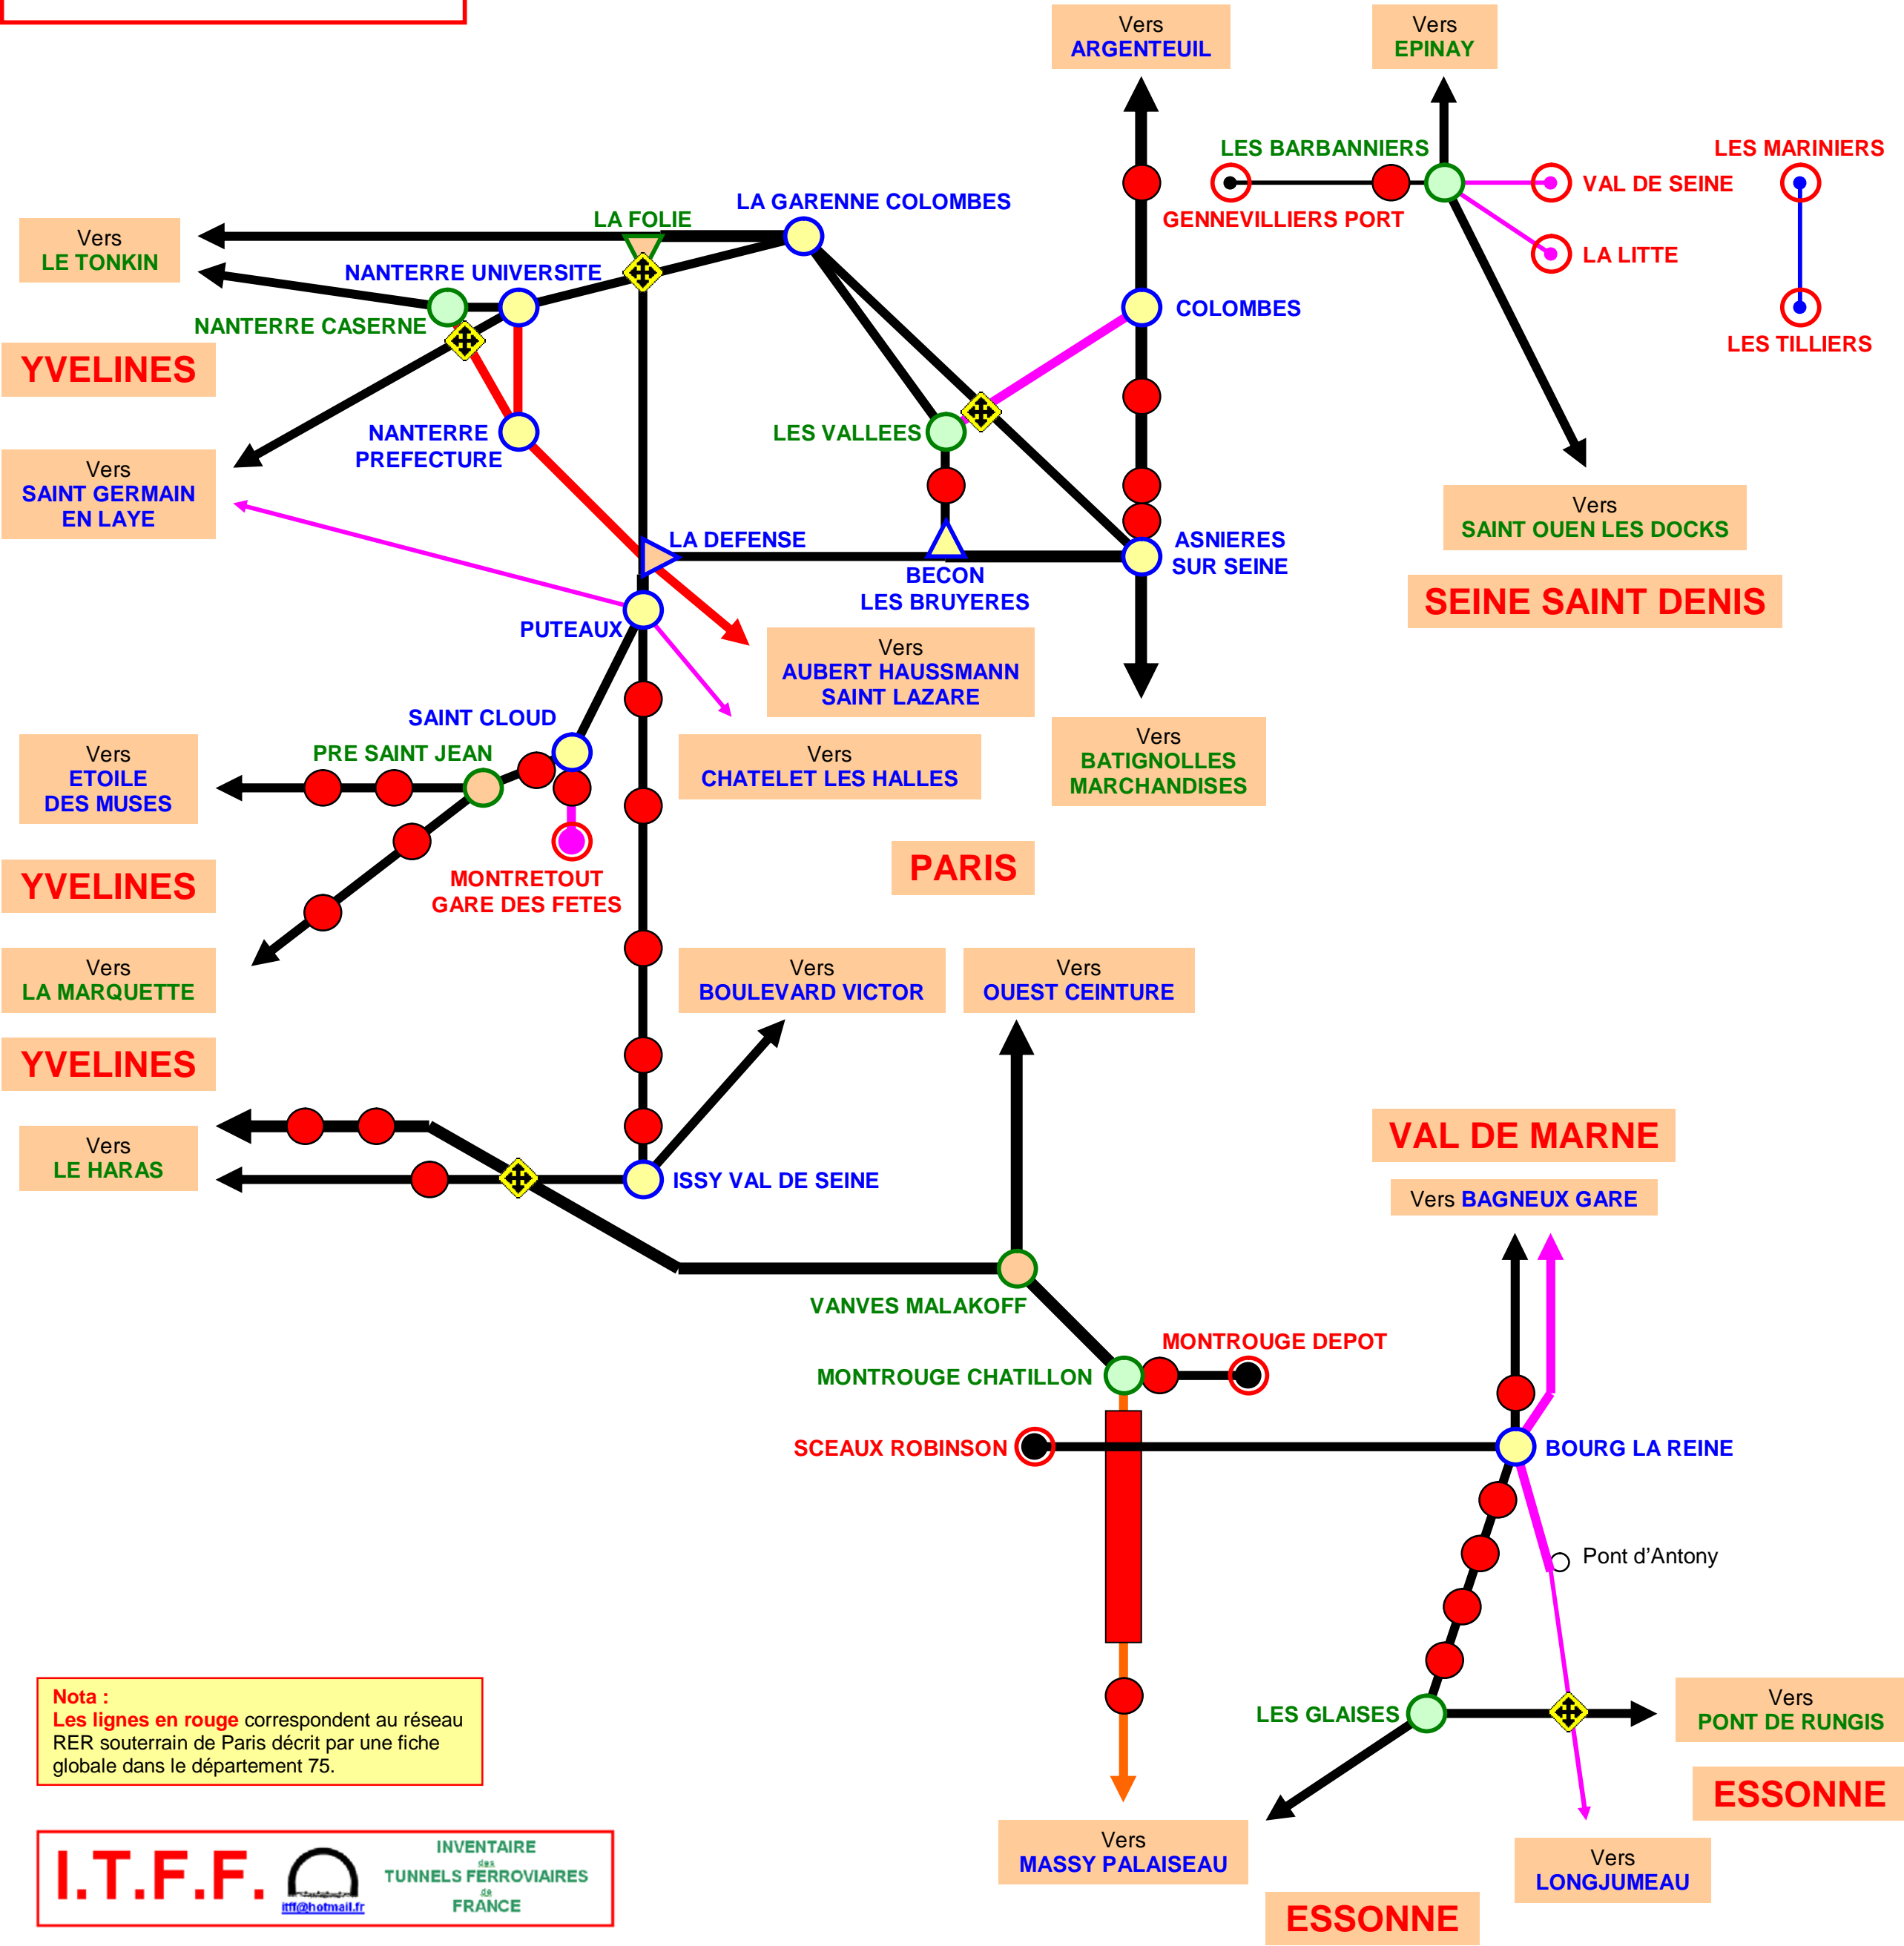

92 – HAUTS DE SEINE

VAL D'OISE

SEINE SAINT DENIS

Nota :
Les lignes en rouge correspondent au réseau RER souterrain de Paris décrit par une fiche globale dans le département 75.