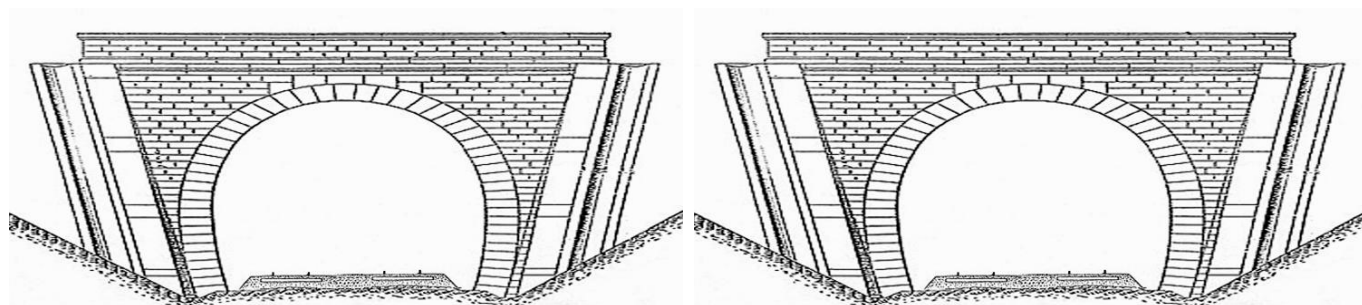

COORDONNEES : Lambert II Etendu
X : 594,541 X : 594,461
Y : 2434,865 Y : 2434,933

Altitude moyenne : 30 m

DONNEES TECHNIQUES :

Nature de l'ouvrage : Saut de mouton
Longueur estimée : 105 m
Nombre de voies : 2
Usage actuel : En service (accès dangereux)
Etat général accès : Ligne en service (accès dangereux)
Etat général galerie : Bon

COMMENTAIRES :

Saut de mouton en forme de faux tunnel qui permettait aux voies de la ligne Bécon les Bruyères > La Garenne Colombes de passer sous celles de la ligne Nanterre > Colombes.

La ligne Nanterre >Colombes ayant été en partie désaffectée, il n'y a plus qu'une voie de service qui passe au-dessus du saut de mouton.

ICONOGRAPHIE :

ENTREE

SORTIE

Pas de photos actuelles disponibles pour l'instant.
Il ne tient qu'à vous...

Qui me tirera le portait ?

Vue aérienne de la galerie

Si cette fiche comporte des erreurs ou des oublis, merci de nous le signaler.