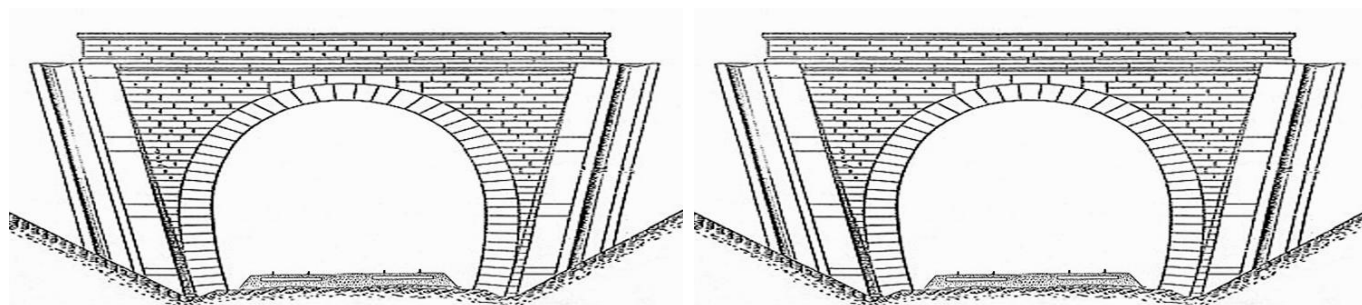

COORDONNEES : Lambert II Etendu
X : 597,479 X : 597,548
Y : 2423,007 Y : 2423,111

Altitude moyenne : 80 m

DONNEES TECHNIQUES :

Nature de l'ouvrage : Saut de mouton
Longueur estimée : 124 m
Nombre de voies : 2
Usage actuel : En service (accès dangereux)
Etat général accès : Ligne en service (accès dangereux)
Etat général galerie : Bon

COMMENTAIRES :

Saut de mouton en forme de faux tunnel permettant aux voies d'accès du dépôt de Montrouge de passer sous la ligne vers Massy Palaiseau.

ICONOGRAPHIE :**ENTREE****SORTIE**

Pas de photos actuelles disponibles pour l'instant.
Il ne tient qu'à vous...