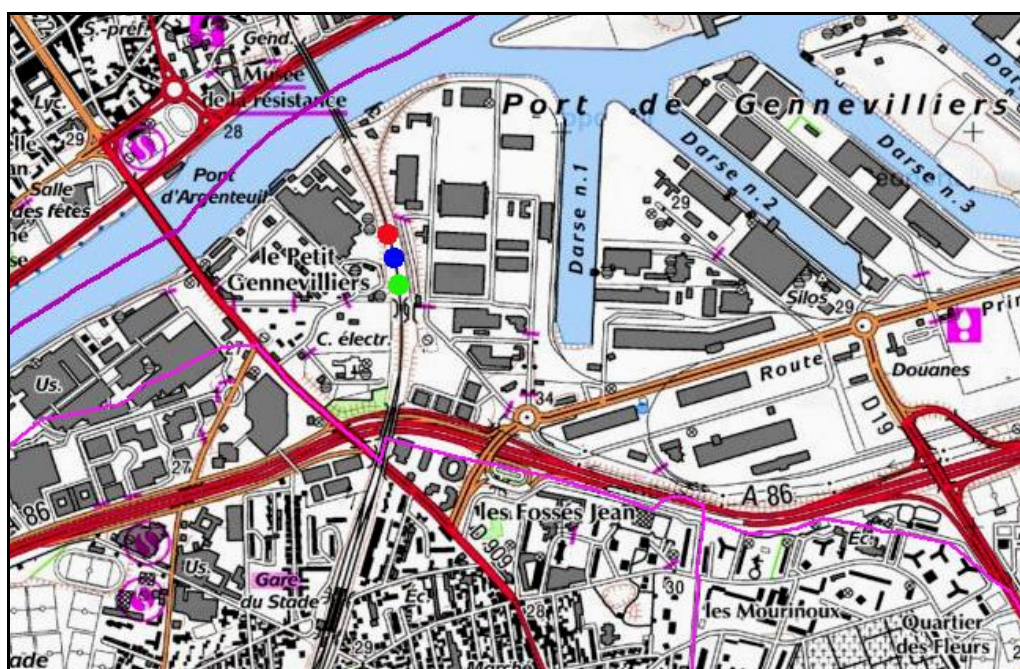

INVENTAIRE des TUNNELS FERROVIAIRES de FRANCE

itff@hotmail.fr

FICHE TUNNEL

N° INVENTAIRE : 92036.1 NOM : Galerie de Petit Gennevilliers

SECTION de LIGNE : COLOMBES (92) > ARGENTEUIL (95)

COMMUNES : Entrée : Gennevilliers (92) Sortie : Gennevilliers (92)

COORDONNEES : Lambert II Etendu
X : 594,607 X : 594,577
Y : 2437,857 Y : 2438,007

Altitude moyenne : 30 m

DONNEES TECHNIQUES :

Nature de l'ouvrage : Saut de mouton
Longueur estimée : 152 m
Nombre de voies : 2
Usage actuel : En service (accès dangereux)
Etat général accès : Ligne en service (accès dangereux)
Etat général galerie : Bon

COMMENTAIRES :

Ce saut de mouton présente deux galeries décalées à voie unique d'une longueur de 76 m chacune.

ICONOGRAPHIE :**ENTREE****SORTIE**

Pas de photos actuelles disponibles pour l'instant.
Il ne tient qu'à vous...