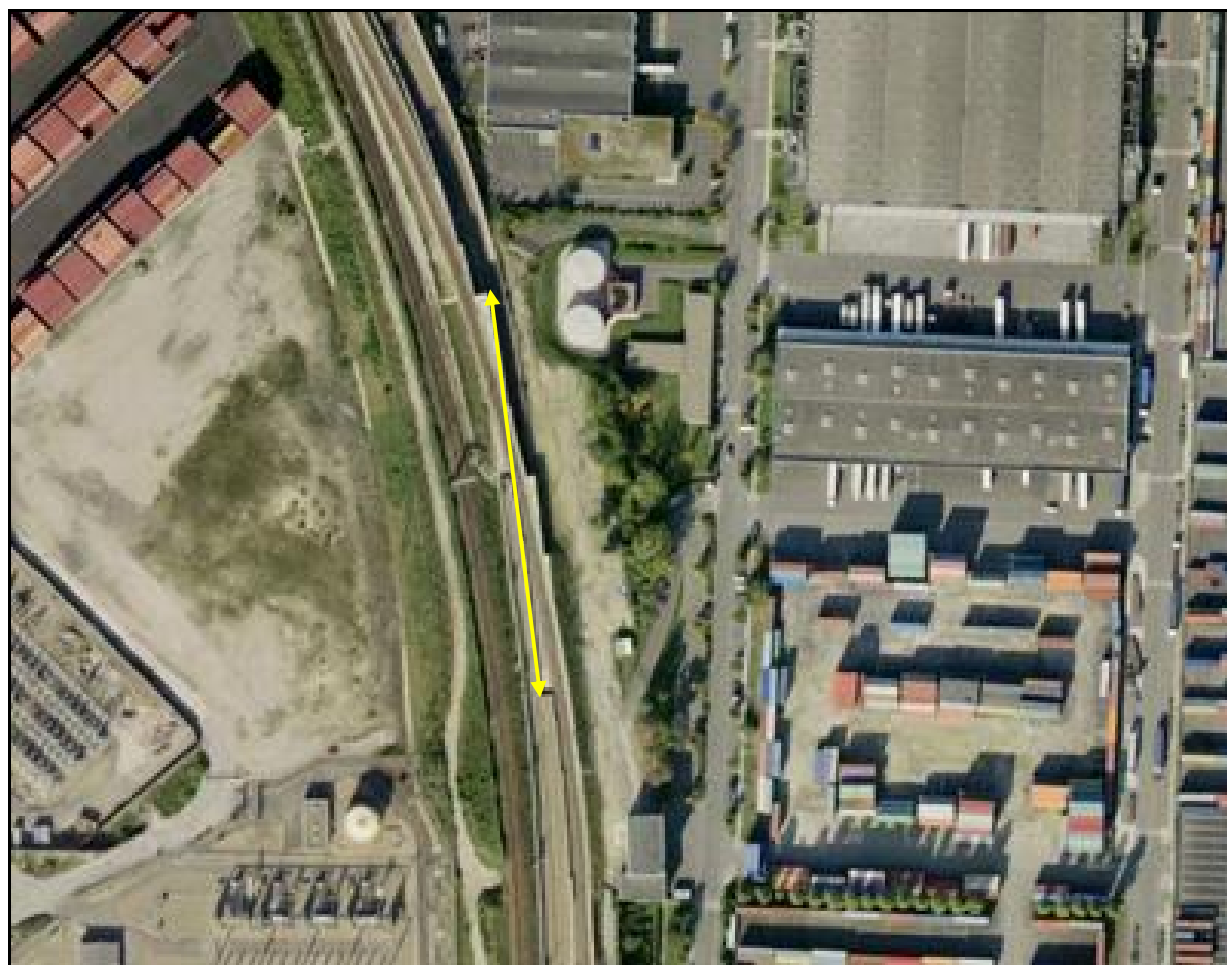

INVENTAIRE des TUNNELS FERROVIAIRES de FRANCE

itff@hotmail.fr

FICHE TUNNEL

N° INVENTAIRE : 92036.1 NOM : Galerie de Petit Gennevilliers

SECTION de LIGNE : COLOMBES (92) > ARGENTEUIL (95)

COMMUNES : Entrée : Gennevilliers (92) Sortie : Gennevilliers (92)

COORDONNEES : Lambert II Etendu
X : 594,607 X : 594,577
Y : 2437,857 Y : 2438,007

Altitude moyenne : 30 m

DONNEES TECHNIQUES :

Nature de l'ouvrage : Saut de mouton
Longueur estimée : 152 m
Nombre de voies : 2
Usage actuel : En service (accès dangereux)
Etat général accès : Ligne en service (accès dangereux)
Etat général galerie : Bon

COMMENTAIRES :

Ce saut de mouton présente deux galeries décalées à voie unique d'une longueur de 76 m chacune.

ICONOGRAPHIE :**ENTREE****SORTIE**

Pas de photos actuelles disponibles pour l'instant.
Il ne tient qu'à vous...

Qui me tirera le portait ?

Vue aérienne du saut de mouton

Si cette fiche comporte des erreurs ou des oublis, merci de nous le signaler.