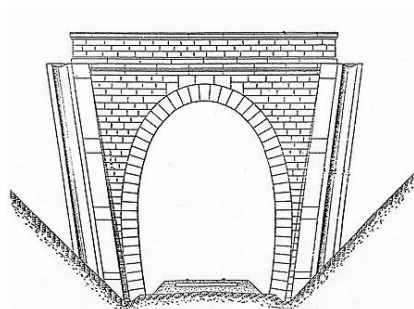

### DONNEES TECHNIQUES :

Nature de l'ouvrage : Saut de mouton  
Longueur estimée : 82 m  
Nombre de voies : 1  
Usage actuel : En service (accès dangereux)  
Etat général accès : Ligne en service (accès dangereux)  
Etat général galerie : Bon

**COMMENTAIRES :**

Saut de mouton permettant à une voie de passer sous celles de la ligne vers Versailles.

**ICONOGRAPHIE :****ENTREE****SORTIE**

Pas de photos actuelles disponibles pour l'instant.  
Il ne tient qu'à vous...

Qui me tirera le portait ?

Vue aérienne des sauts de mouton de Vanves Malakoff  
Flèches jaunes : galeries décalées du saut de mouton de Vanves  
Flèche rouge : galerie de Malakoff

Si cette fiche comporte des erreurs ou des oublis, merci de nous le signaler.