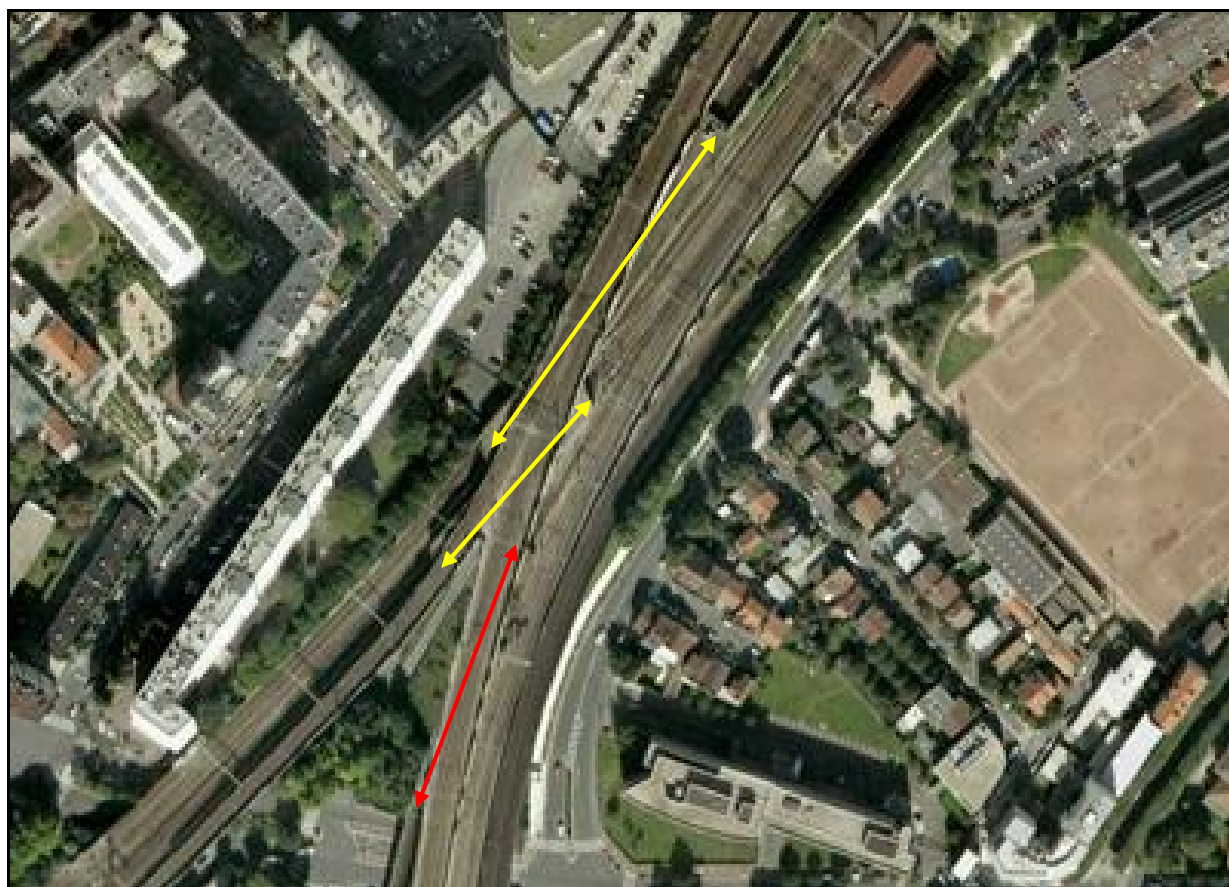

## FICHE TUNNEL

N° INVENTAIRE : 92046.1 NOM : Galerie de Malakoff

SECTION de LIGNE : VANVES MALAKOFF SECTION NŒUD (92)

COMMUNES : Entrée : Malakoff (92) Sortie : Malakoff (92)

COORDONNEES : Lambert II Etendu  
X : 596,990 X : 596,948  
Y : 2424,660 Y : 2424,590

### DONNEES TECHNIQUES :

Nature de l'ouvrage : Saut de mouton  
Longueur estimée : 82 m  
Nombre de voies : 1  
Usage actuel : En service (accès dangereux)  
Etat général accès : Ligne en service (accès dangereux)  
Etat général galerie : Bon

**COMMENTAIRES :**

Saut de mouton permettant à une voie de passer sous celles de la ligne vers Versailles.

**ICONOGRAPHIE :****ENTREE****SORTIE**

Pas de photos actuelles disponibles pour l'instant.  
Il ne tient qu'à vous...

Qui me tirera le portait ?

Vue aérienne des sauts de mouton de Vanves Malakoff  
Flèches jaunes : galeries décalées du saut de mouton de Vanves  
Flèche rouge : galerie de Malakoff

Si cette fiche comporte des erreurs ou des oublis, merci de nous le signaler.