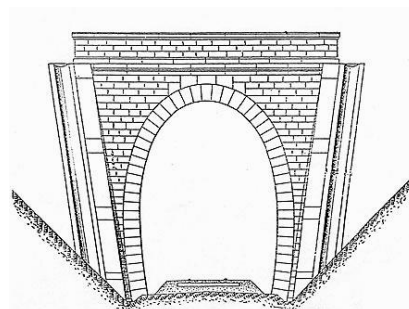

### DONNEES TECHNIQUES :

Nature de l'ouvrage : Saut de mouton  
Longueur estimée : 82 m  
Nombre de voies : 1  
Usage actuel : En service (accès dangereux)  
Etat général accès : Ligne en service (accès dangereux)  
Etat général galerie : Bon

**COMMENTAIRES :**

Saut de mouton permettant à une voie de passer sous celles de la ligne vers Versailles.

**ICONOGRAPHIE :****ENTREE****SORTIE**

Pas de photos actuelles disponibles pour l'instant.  
Il ne tient qu'à vous...

Qui me tirera le portait ?

Vue aérienne des sauts de mouton de Vanves Malakoff  
Flèches jaunes : galeries décalées du saut de mouton de Vanves  
Flèche rouge : galerie de Malakoff

Si cette fiche comporte des erreurs ou des oublis, merci de nous le signaler.