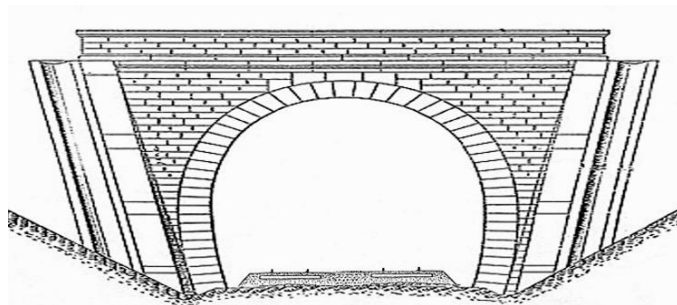

DONNEES TECHNIQUES :

Nature de l'ouvrage : **Saut de mouton**

Longueur estimée : **107 m**

Nombre de voies : **2**

Usage actuel : **En service (accès dangereux)**

Etat général accès : **Ligne en service (accès dangereux)**

Etat général galerie : **Bon**

COMMENTAIRES :**ICONOGRAPHIE :****ENTREE****SORTIE**

Une photo actuelle disponible pour l'instant.
Il ne tient qu'à vous...

Quelqu'un a pris mon visage. Qui prendra mon derrière ?