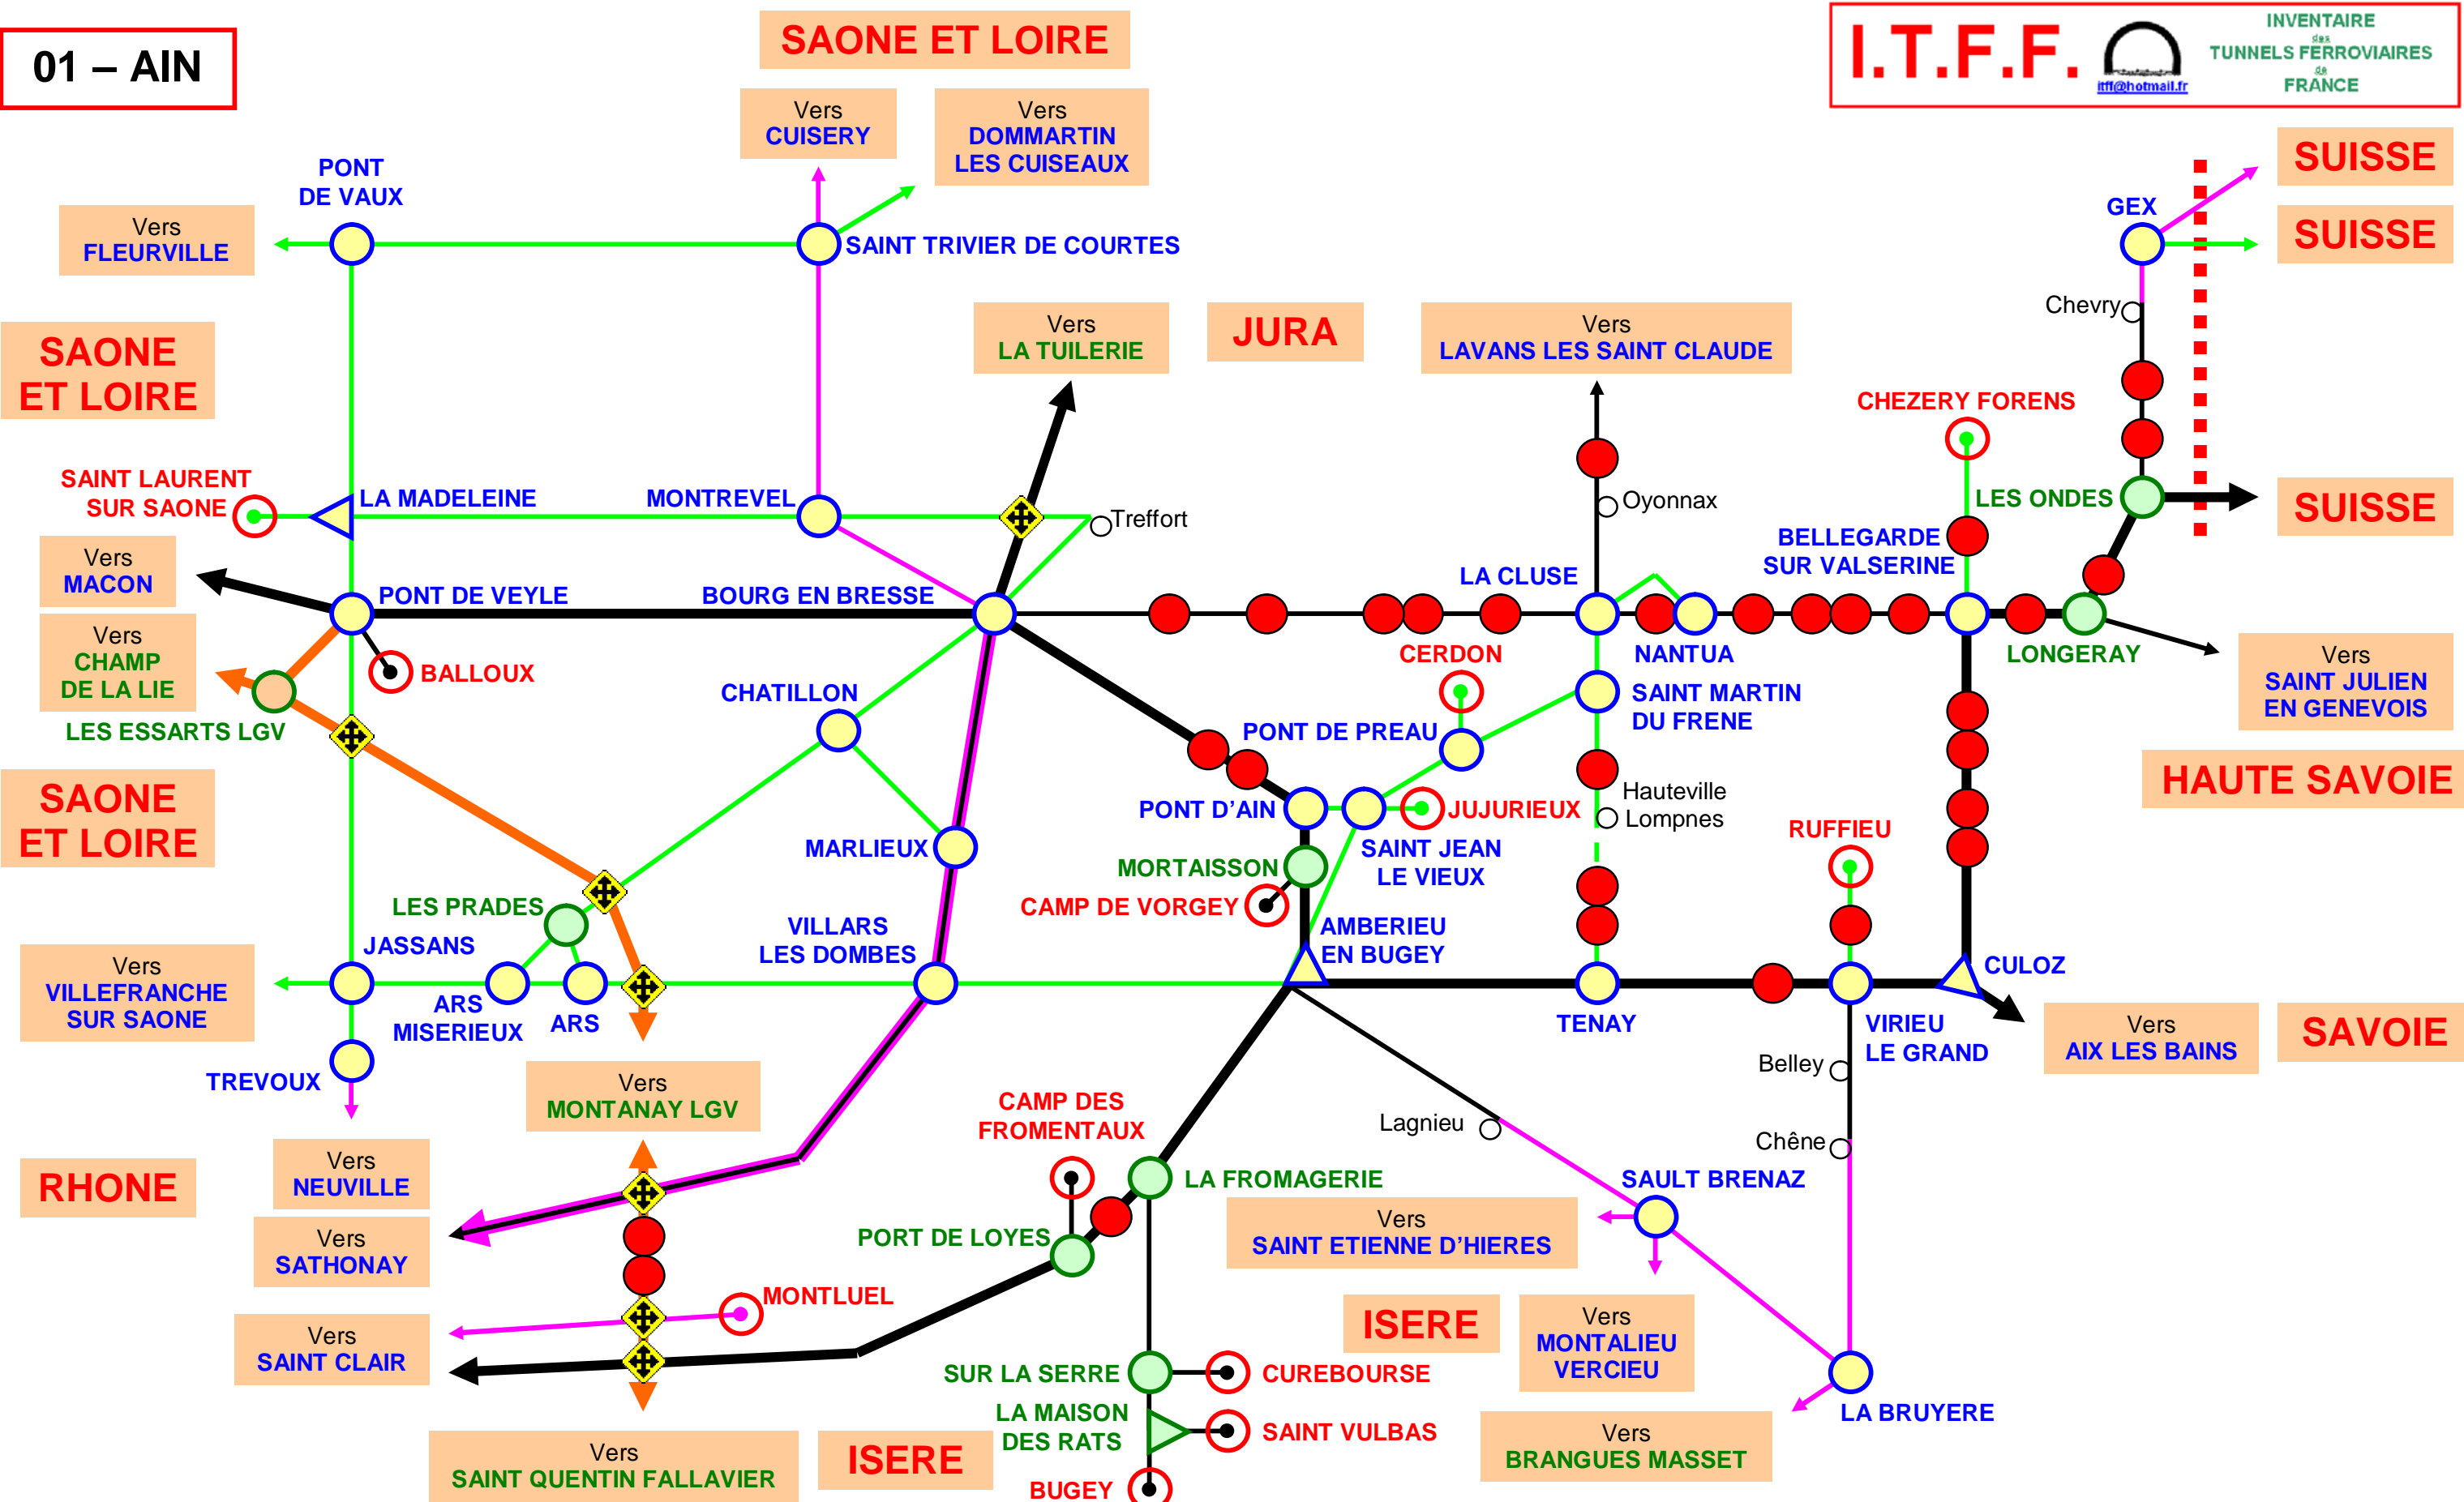

01 - AIN

Vers FLEURVILLE

SAONE ET LOIRE

SAINT LAURENT SUR SAONE

Vers MACON

SAONE ET LOIRE

Vers VILLEFRANCHE SUR SAONE

RHONE

Vers NEUVILLE

Vers SATHONAY

Vers SAINT CLAIR

SAONE ET LOIRE

Vers CUISERY

Vers DOMMARTIN LES CUISEAUX

SAINT TRIVIER DE COURTES

Vers LA TUILERIE

JURA

Vers LAVANS LES SAINT CLAUDE

LA MADELEINE

MONTREVEL

BOURG EN BRESSE

CHATILLON

MARLIEUX

VILLARS LES DOMBES

ISERE

CUREBOURSE

SAINT VULBAS

Vers MONTALIEU VERCIEU

Vers BRANGUES MASSET

PONT D'AIN

MORTAISON

CAMP DE VORGEY