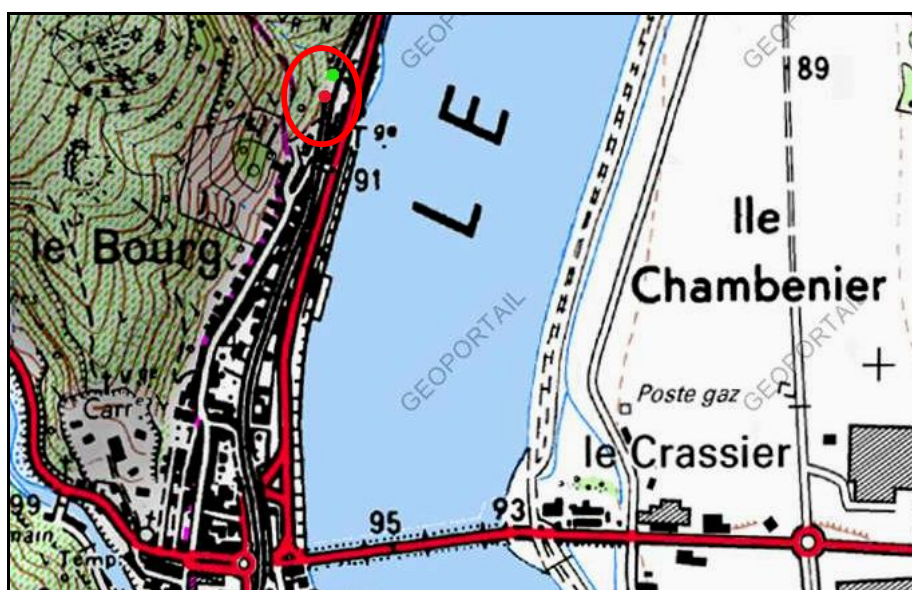

## FICHE TUNNEL

N° INVENTAIRE : 07181.1 NOM : Galerie de Palière Voie 2

SECTION de LIGNE : ROFFY (07) > LE POUZIN (07)

COMMUNES : Entrée : Pouzin (07) Sortie : Pouzin (07)

COORDONNEES : Lambert II Etendu  
X : 791,258 X : 791,256  
Y : 1976,459 Y : 1976,428

Altitude moyenne : 95 m

L'ellipse rouge indique la galerie

### DONNEES TECHNIQUES :

Nature de l'ouvrage : Galerie de protection  
Longueur : 38 m  
Nombre de voies : 1  
Usage actuel : En service (accès dangereux)  
Etat général accès : Ligne en service (accès dangereux)  
Etat général galerie : Bon

## COMMENTAIRES :

La section de ligne Roffy > Le Pouzin est à deux voies. Cependant, cette courte galerie de protection ne couvre que la voie 2, c'est-à-dire la voie la plus proche de la falaise située à cet endroit et au pied de laquelle passe la ligne.