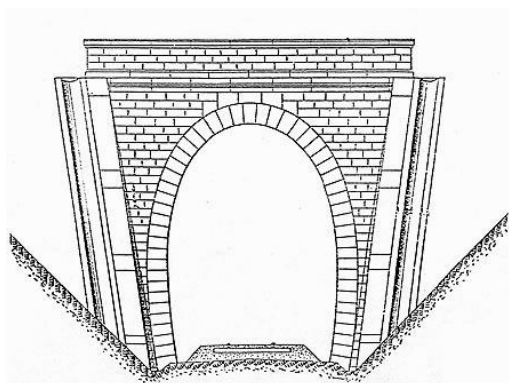

COMMENTAIRES :

La section de ligne Roffy > Le Pouzin est à deux voies. Cependant, cette courte galerie de protection ne couvre que la voie 2, c'est-à-dire la voie la plus proche de la falaise située à cet endroit et au pied de laquelle passe la ligne.

ICONOGRAPHIE :

ENTREE

SORTIE

Une photo actuelle disponible pour l'instant.
Il ne tient qu'à vous...

Quelqu'un a pris mon derrière. Qui prendra mon visage ?