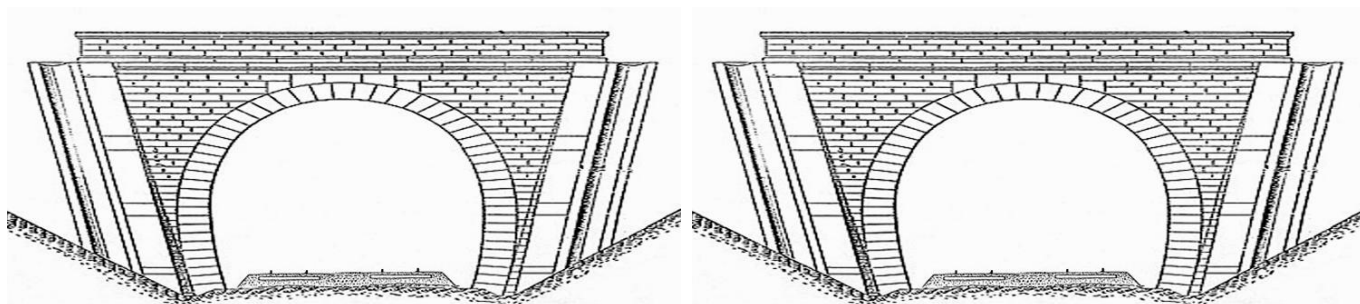

INVENTAIRE des TUNNELS FERROVIAIRES de FRANCE

itff@hotmail.fr

FICHE TUNNEL

N° INVENTAIRE : 08395.1 NOM : Galerie du Bas de Roca

SECTION de LIGNE : POIX TERRON (08) > MOHON (08)

COMMUNES : Entrée : Saint Pierre sur Vence (08) Sortie : Saint Pierre sur Vence (08)

COORDONNEES : Lambert II Etendu
X : 769,400 X : 769,479
Y : 2524,534 Y : 2524,549

Altitude moyenne : 162 m

DONNEES TECHNIQUES :

Nature de l'ouvrage : Faux tunnel
Longueur estimée : 80 m
Nombre de voies : 2
Usage actuel : En service (accès dangereux)
Etat général accès : Ligne en service (accès dangereux)
Etat général galerie : Bon

COMMENTAIRES :

Faux tunnel construit sous l'autoroute A 34.

ICONOGRAPHIE :**ENTREE****SORTIE**

Pas de photos actuelles disponibles pour l'instant.
Il ne tient qu'à vous...

Qui me tirera le portait ?

Vue aérienne de la galerie