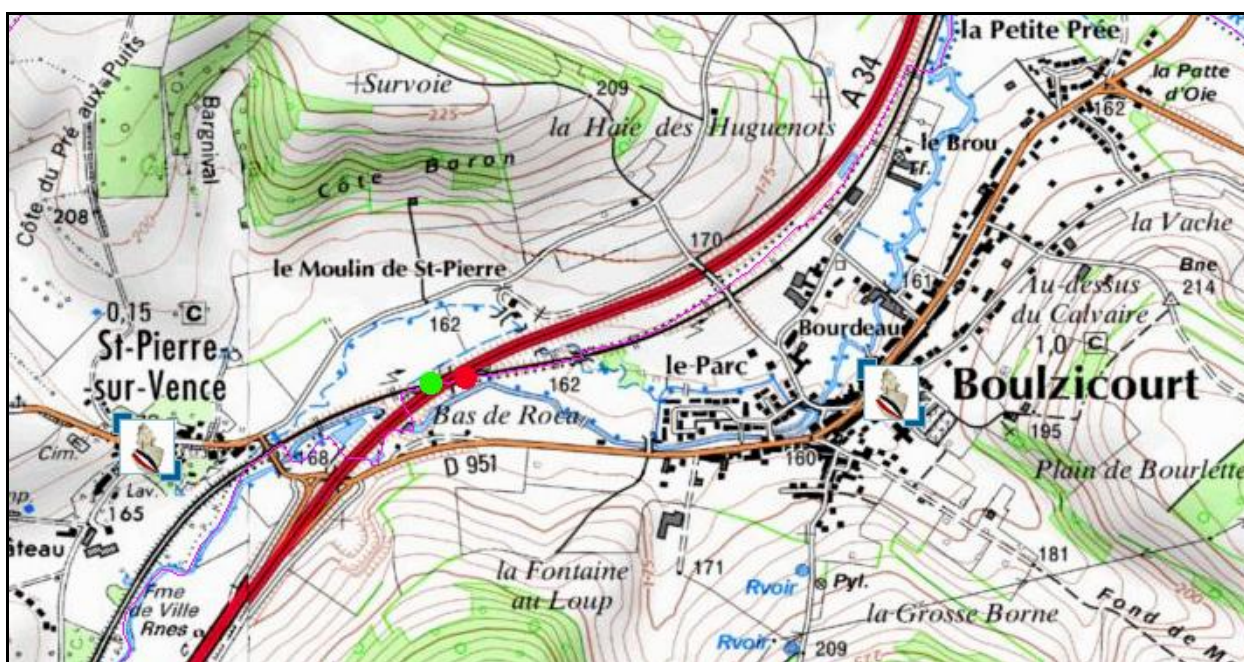

INVENTAIRE des TUNNELS FERROVIAIRES de FRANCE

itff@hotmail.fr

FICHE TUNNEL

N° INVENTAIRE : 08395.1 NOM : Galerie du Bas de Roca

SECTION de LIGNE : POIX TERRON (08) > MOHON (08)

COMMUNES : Entrée : Saint Pierre sur Vence (08) Sortie : Saint Pierre sur Vence (08)

COORDONNEES : Lambert II Etendu
X : 769,400 X : 769,479
Y : 2524,534 Y : 2524,549

Altitude moyenne : 162 m

DONNEES TECHNIQUES :

Nature de l'ouvrage : Faux tunnel
Longueur estimée : 80 m
Nombre de voies : 2
Usage actuel : En service (accès dangereux)
Etat général accès : Ligne en service (accès dangereux)
Etat général galerie : Bon

COMMENTAIRES :

Faux tunnel construit sous l'autoroute A 34.

ICONOGRAPHIE :**ENTREE****SORTIE**

Pas de photos actuelles disponibles pour l'instant.
Il ne tient qu'à vous...

Qui me tirera le portait ?

Vue aérienne de la galerie