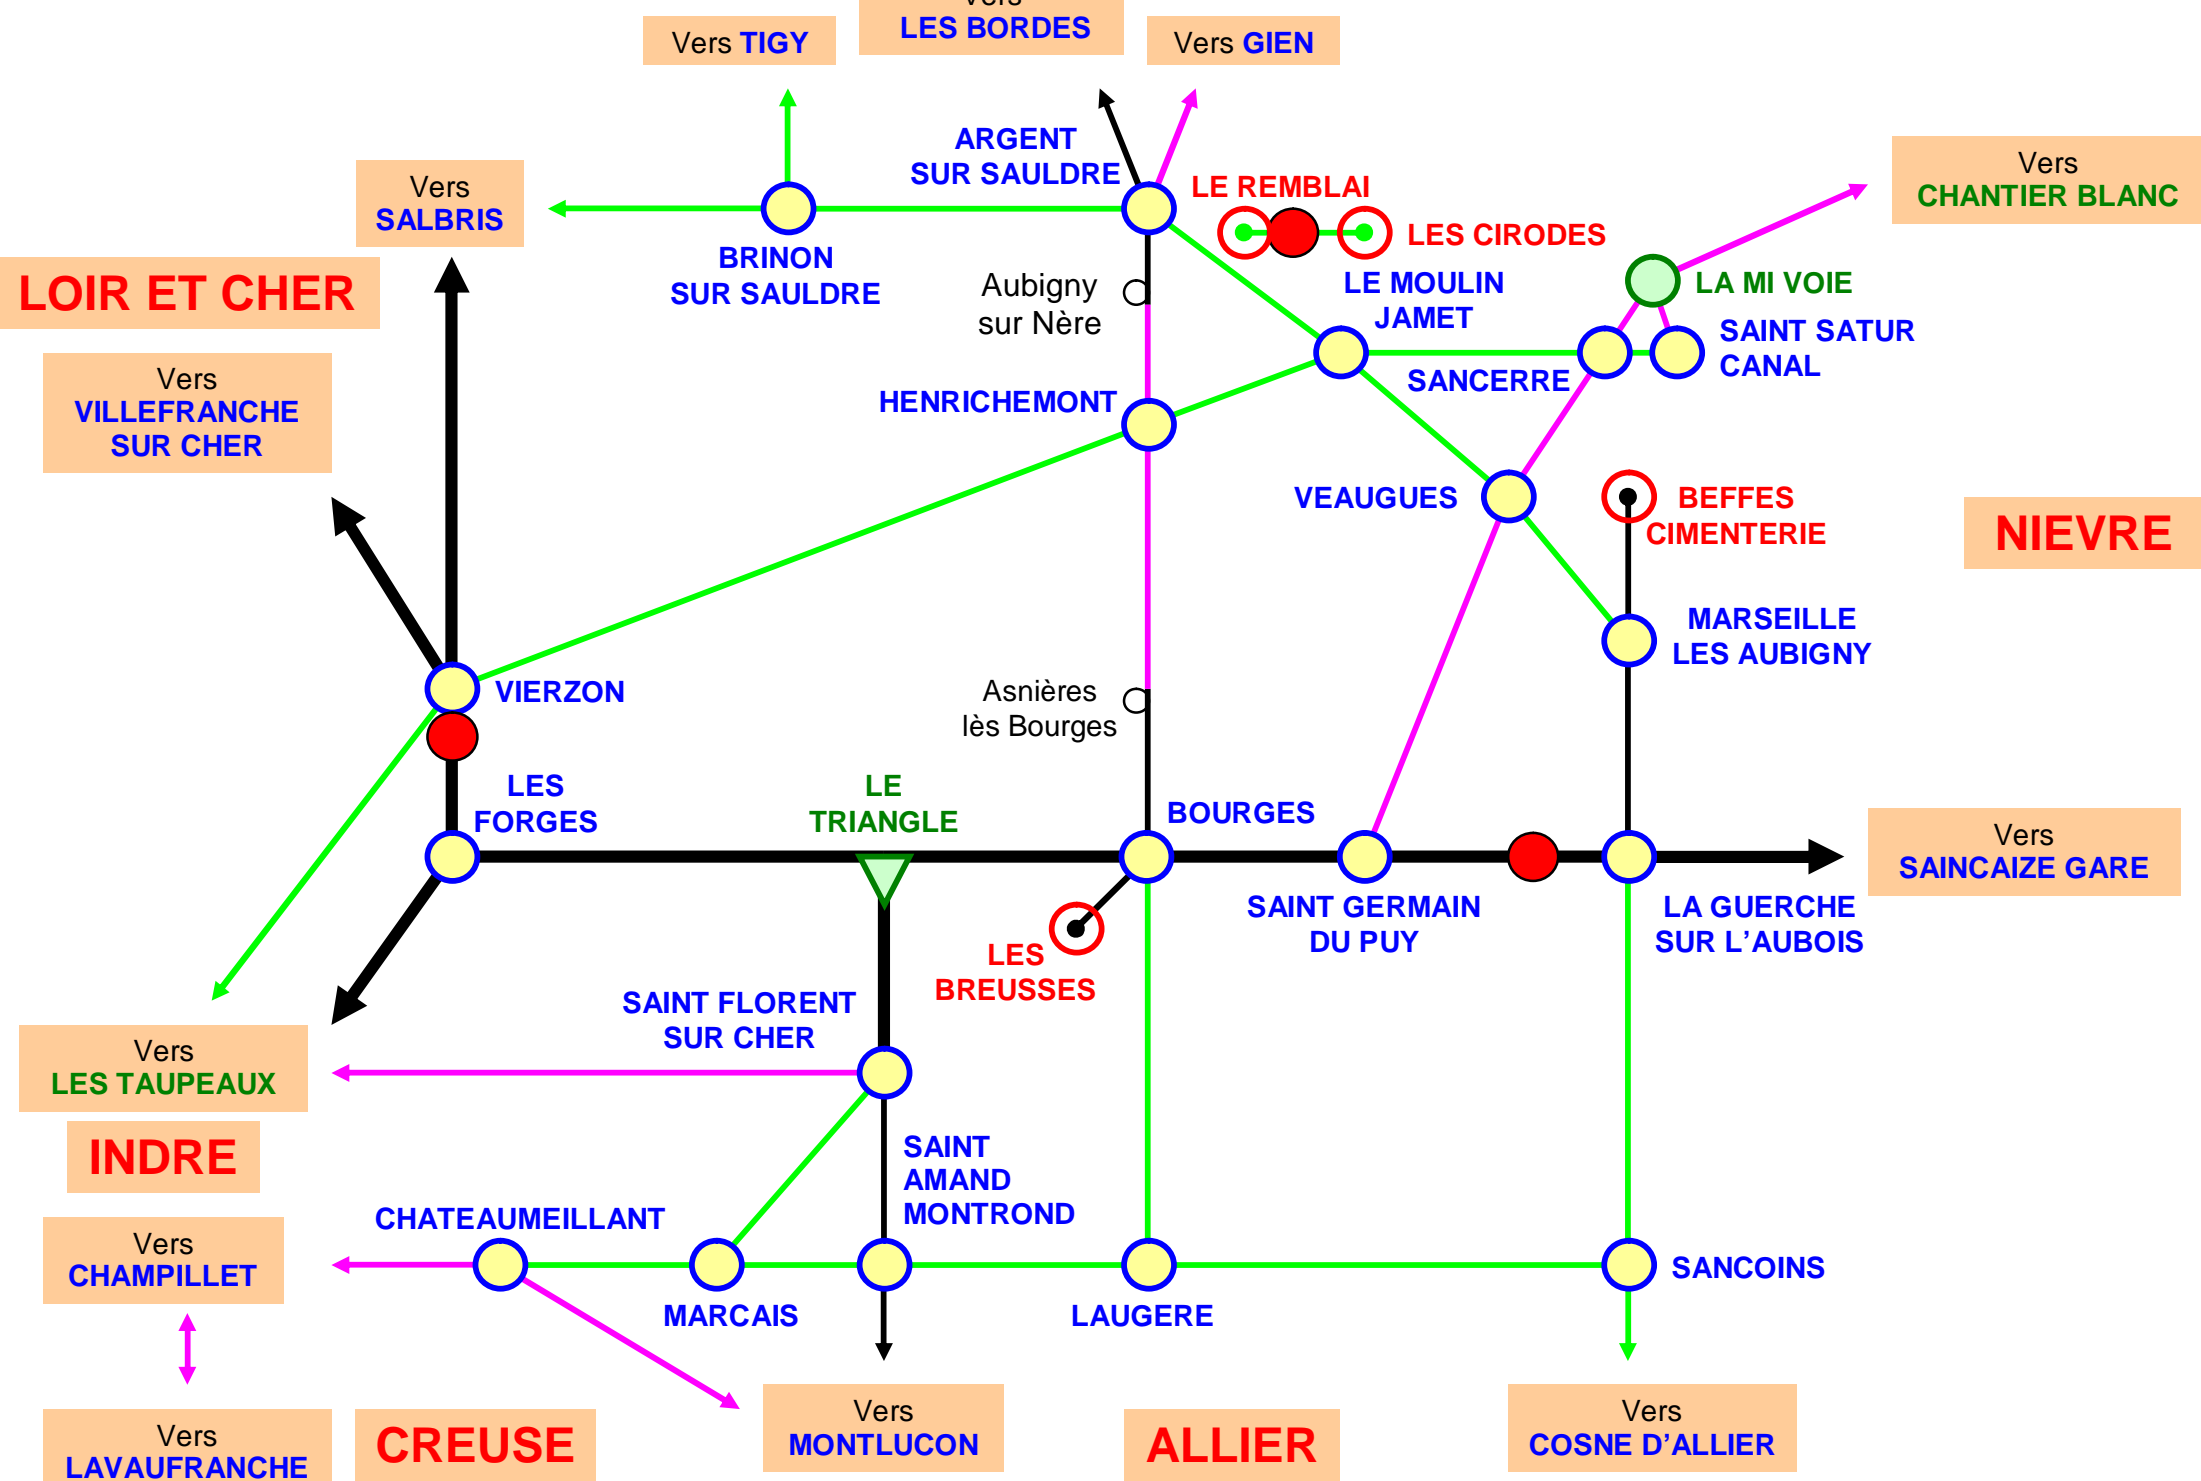

18 – CHER

LOIRET

I.T.F.F.  INVENTAIRE
des
TUNNELS FERROVIAIRES
de
FRANCE
itff@hotmail.fr

LOIR ET CHER

NIEVRE

Vers SAINCAIZE GARE

Vers LES TAUPEAUX

INDRE

Vers CHAMPILLET

Vers LAVAUFANCHE

CREUSE

Vers MONTLUCON

ALLIER

Vers COSNE D'ALLIER