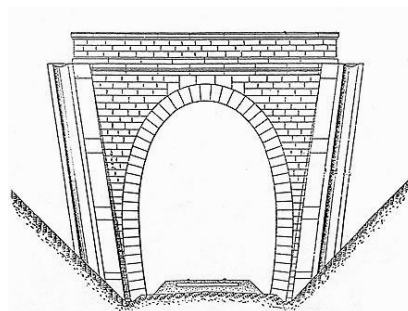

COORDONNEES : Lambert II Etendu
X : 549,321 X : 549,289
Y : 2367,279 Y : 2367,191

Altitude moyenne : 145 m

DONNEES TECHNIQUES :

Nature de l'ouvrage : Saut de mouton
Longueur estimée : 93 m
Nombre de voies : 1
Usage actuel : En service (accès dangereux)
Etat général accès : Ligne en service (accès dangereux)
Etat général galerie : Bon

COMMENTAIRES :

Saut de mouton permettant à la ligne Camp du Génie > Voves de passer sous la LGV Atlantique.

ICONOGRAPHIE :**ENTREE****SORTIE**

Pas de photos actuelles disponibles pour l'instant.
Il ne tient qu'à vous...