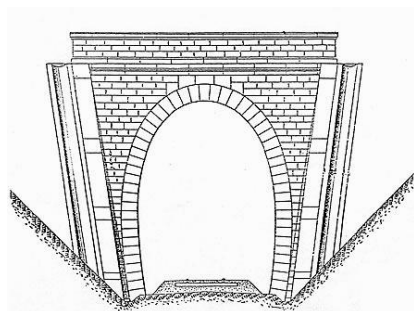

COORDONNEES : Lambert II Etendu
X : 549,321 X : 549,289
Y : 2367,279 Y : 2367,191

Altitude moyenne : 145 m

DONNEES TECHNIQUES :

Nature de l'ouvrage : Saut de mouton
Longueur estimée : 93 m
Nombre de voies : 1
Usage actuel : En service (accès dangereux)
Etat général accès : Ligne en service (accès dangereux)
Etat général galerie : Bon

COMMENTAIRES :

Saut de mouton permettant à la ligne Camp du Génie > Voves de passer sous la LGV Atlantique.

ICONOGRAPHIE :**ENTREE****SORTIE**

Pas de photos actuelles disponibles pour l'instant.
Il ne tient qu'à vous...