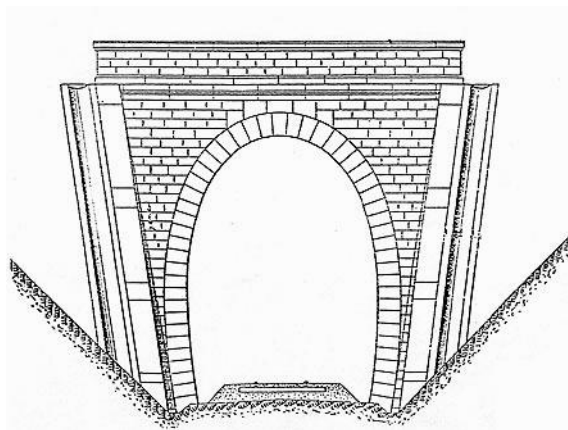

COMMENTAIRES :

ICONOGRAPHIE :

ENTREE

SORTIE

Une photo actuelle disponible pour l'instant.
Il ne tient qu'à vous...

Quelqu'un a pris mon visage. Qui prendra mon derrière ?

Si cette fiche comporte des erreurs ou des oublis, merci de nous le signaler.

★ ★ ★