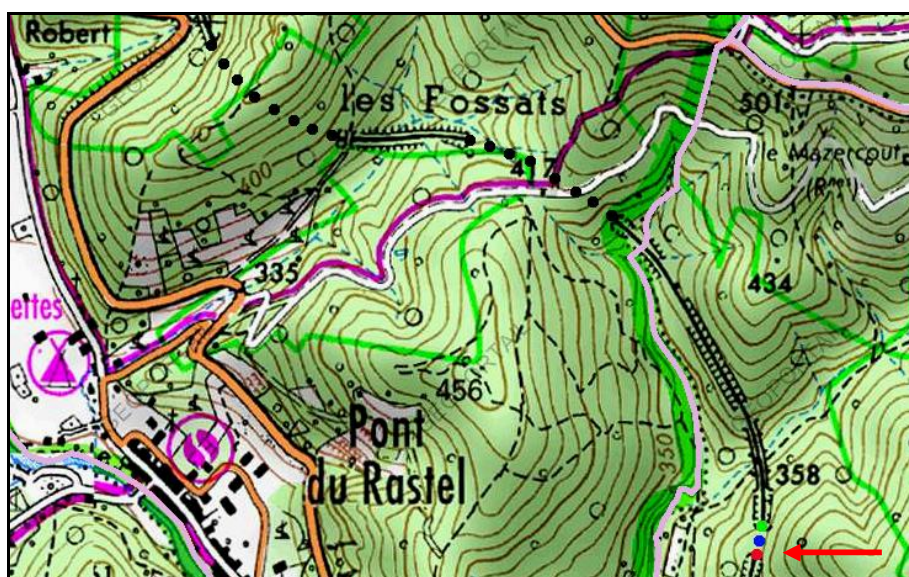

## FICHE TUNNEL

N° INVENTAIRE : 30079.1 NOM : Galerie d'Alliège

SECTION de LIGNE : LA BASTIDE PUYLAURENT (48) > CHAMBORIGAUD (30)

COMMUNES : Entrée : Chambon (30) Sortie : Chambon (30)

COORDONNEES : Lambert II Etendu  
X : 731,072 X : 731,058  
Y : 1925,134 Y : 1925,084

Altitude moyenne : 358 m

La flèche rouge indique la galerie

Les points noirs indiquent les tunnels voisins de Roc Courbier, n° 30130.6 et des Fossats, n° 30130.7

### DONNEES TECHNIQUES :

Nature de l'ouvrage : Tranchée couverte  
Longueur : 50 m  
Nombre de voies : 1  
Usage actuel : En service (accès dangereux)  
Etat général accès : Ligne en service (accès dangereux)  
Etat général galerie : Bon