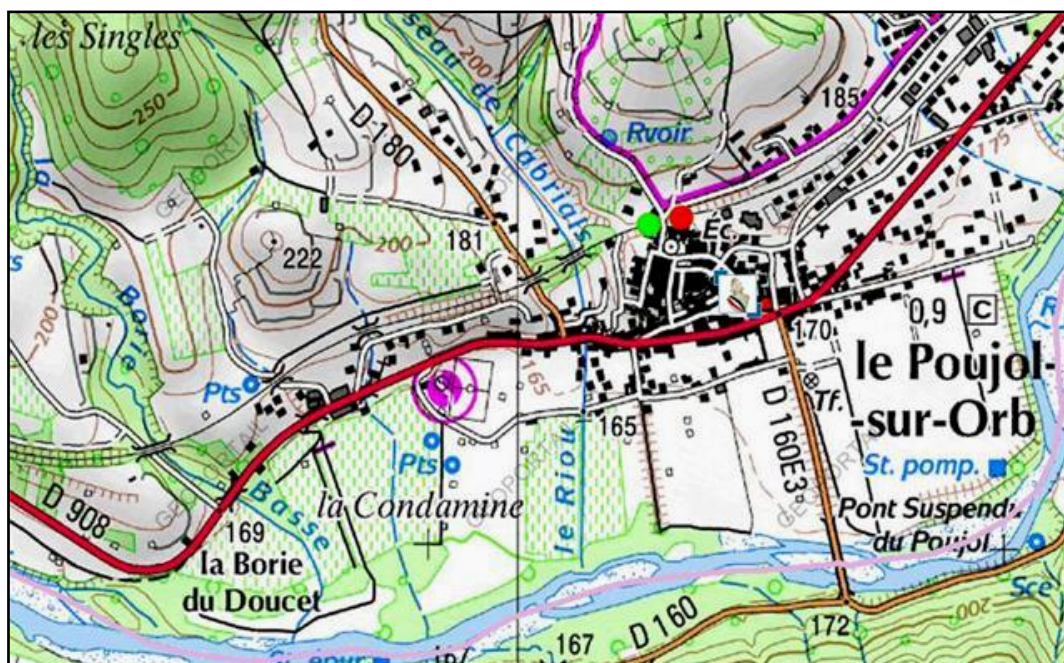

INVENTAIRE des TUNNELS FERROVIAIRES de FRANCE

itff@hotmail.fr

FICHE TUNNEL

N° INVENTAIRE : 34211.1 NOM : Galerie du Poujol

SECTION de LIGNE : CASTRES (81) > CAMP ESPRIT (34)

COMMUNES : Entrée : Le Poujol sur Orb (34) Sortie : Le Poujol sur Orb (34)

COORDONNEES : Lambert II Etendu
X : 658,468 X : 658,519
Y : 1842,319 Y : 1842,330

Altitude moyenne : 181 m

DONNEES TECHNIQUES :

Nature de l'ouvrage : Tranchée couverte
Longueur : 40 m
Nombre de voies : 1
Usage actuel : Aménagé randonnée
Etat général accès : Chemin carrossable
Etat général galerie : Bon

COMMENTAIRES :

Faisant suite à la voie verte Saint Amans Sout > Mons la Trivalle, l'ancienne ligne de chemin de fer Castres > Bédarieux a aussi servi pendant un temps pour un petit train touristique associatif dans sa section Mons la Trivalle > Hérépian. Malheureusement, cette structure n'a su faire face aux coûts d'entretien et la voie a été laissée à l'état d'abandon pendant une dizaine d'années. Aujourd'hui, cette portion de ligne est enfin déferrée et transformée à son tour en voie verte.