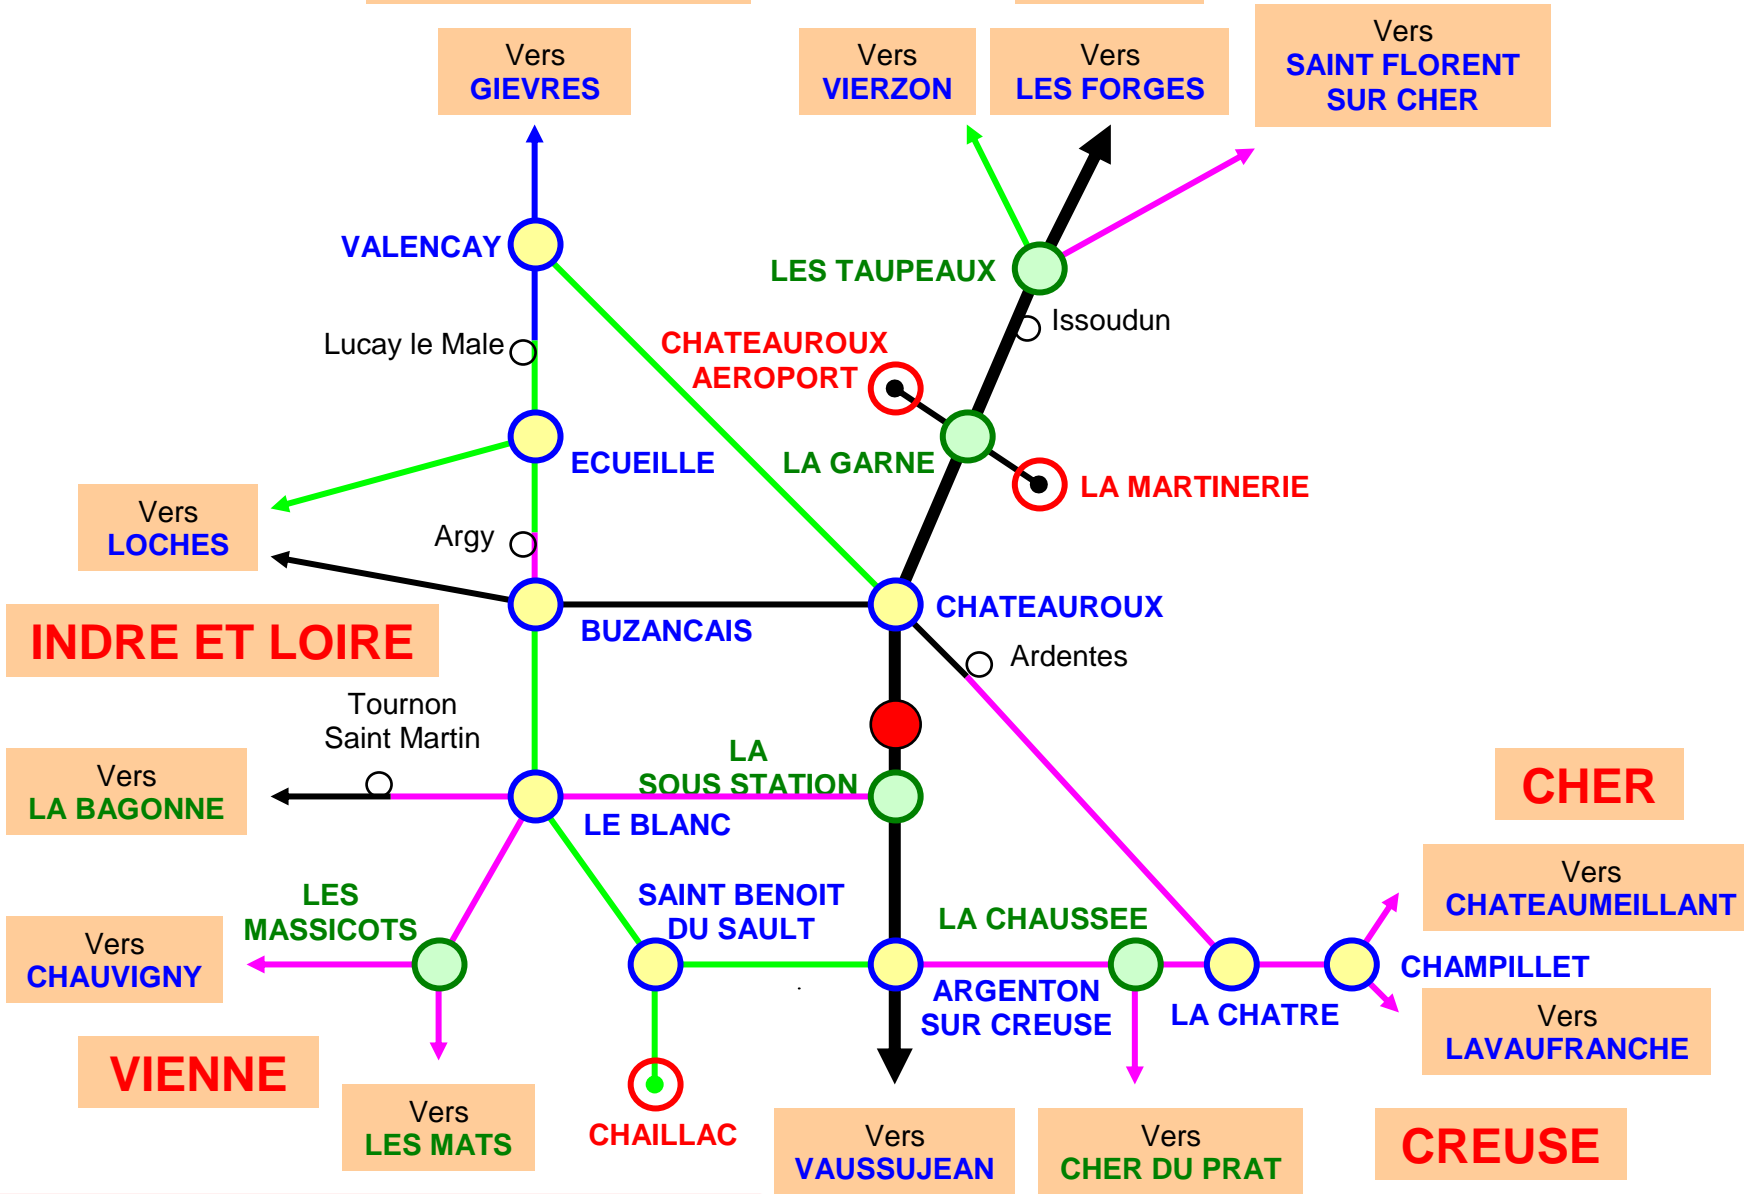

36 – INDRE

LOIR ET CHER

CHER

I.T.F.F.

itff@hotmail.fr

INVENTAIRE
des
TUNNELS FERROVIAIRES
de
FRANCE

CREUSE