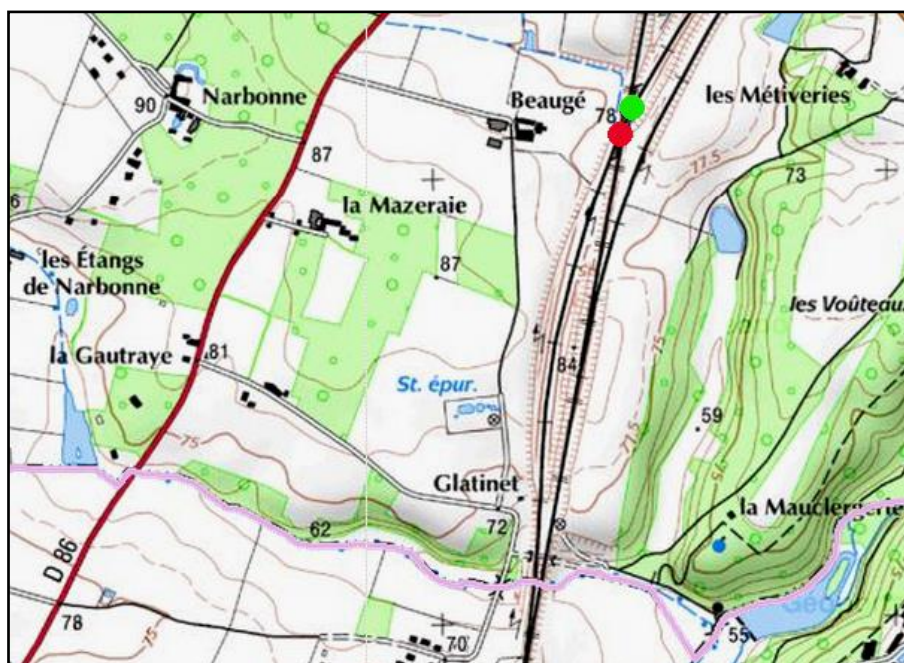

INVENTAIRE des TUNNELS FERROVIAIRES de FRANCE

itff@hotmail.fr

FICHE TUNNEL

N° INVENTAIRE : 37122.1 NOM : Galerie de Beaugé LGV

SECTION de LIGNE : CHAMP DAVEAU (37) > GLATINET (37)

COMMUNES : Entrée : Joué les Tours (37) Sortie : Joué les Tours (37)

COORDONNEES : Lambert II Etendu
X : 473,418 X : 473,382
Y : 2258,188 Y : 2258,114

Altitude moyenne : 78 m

DONNEES TECHNIQUES :

Nature de l'ouvrage : Saut de mouton
Longueur estimée : 80 m
Nombre de voies : 1
Usage actuel : En service (accès dangereux)
Etat général accès : Ligne en service (accès dangereux)
Etat général galerie : Bon

COMMENTAIRES :

Saut de mouton entre voies permettant à la voie 2 de la ligne LGV Atlantique de passer sous la ligne Paris > Bordeaux.

Vue aérienne de la galerie

ICONOGRAPHIE :

ENTREE

Pas de photos actuelles disponibles pour l'instant. Il ne tient qu'à vous...