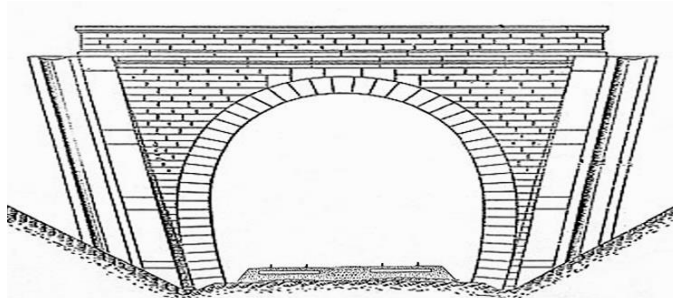

COORDONNEES : Lambert II Etendu
X : 482,967 X : 482,924
Y : 2264,095 Y : 2263,906

Altitude moyenne : 70 m

DONNEES TECHNIQUES :

Nature de l'ouvrage : Tranchée couverte
Longueur : 208 m
Nombre de voies : 2
Usage actuel : En service (accès dangereux)
Etat général accès : Ligne en service (accès dangereux)
Etat général galerie : Bon

COMMENTAIRES :

Vue aérienne de la tranchée couverte

ICONOGRAPHIE :**ENTREE**

Pas de photos actuelles disponibles pour l'instant.
Il ne tient qu'à vous...

SORTIE

L'entrée vue de l'intérieur de la galerie

Si cette fiche comporte des erreurs ou des oublis, merci de nous le signaler.