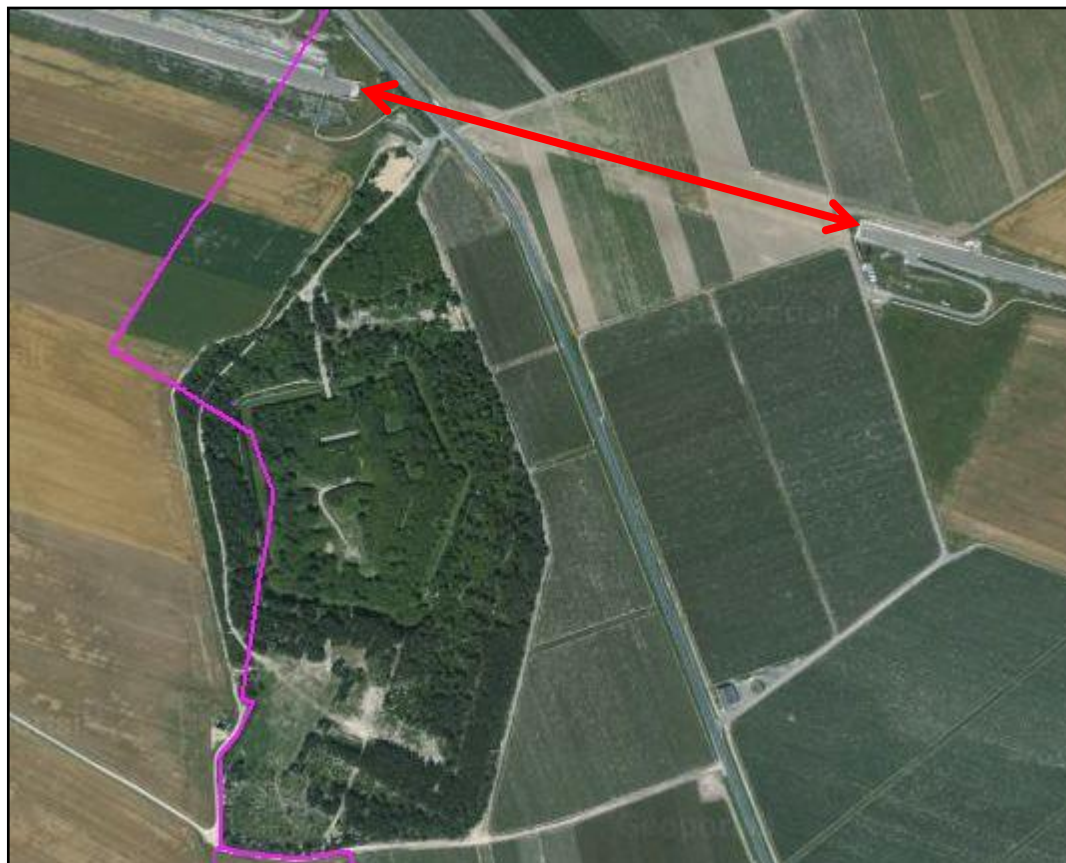

COORDONNEES : Lambert II Etendu
X : 725,669 X : 726,183
Y : 2467,786 Y : 2467,601

Altitude moyenne : 135 m

DONNEES TECHNIQUES :

Nature de l'ouvrage : Tranchée couverte
Longueur estimée : 546 m
Nombre de voies : 2
Usage actuel : En service (accès dangereux)
Etat général accès : Ligne en service (accès dangereux)
Etat général galerie : Bon

ICONOGRAPHIE :**ENTREE**

01/04/2014

SORTIE

Pas de photos actuelles disponibles pour l'instant. Il ne tient qu'à vous...

INTERIEUR

Vue vers la sortie (01/04/2014)

Vue vers la sortie (01/04/2014)

La tranchée couverte (flèche rouge) du Mont Thibé, au nord de l'ancien fort du même nom