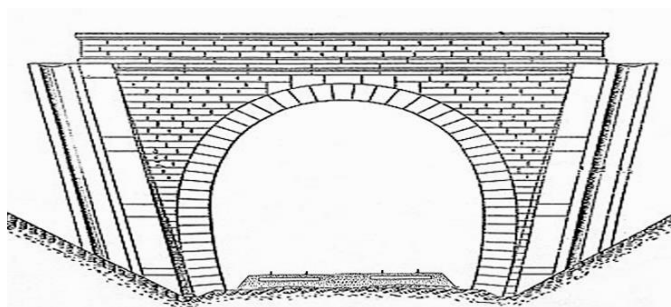

COORDONNEES : Lambert II Etendu
X : 725,669 X : 726,183
Y : 2467,786 Y : 2467,601

Altitude moyenne : 135 m

DONNEES TECHNIQUES :

Nature de l'ouvrage : Tranchée couverte
Longueur estimée : 546 m
Nombre de voies : 2
Usage actuel : En service (accès dangereux)
Etat général accès : Ligne en service (accès dangereux)
Etat général galerie : Bon

ICONOGRAPHIE :**ENTREE**

01/04/2014

SORTIE

Pas de photos actuelles disponibles pour l'instant. Il ne tient qu'à vous...

INTERIEUR

Vue vers la sortie (01/04/2014)

Vue vers la sortie (01/04/2014)

La tranchée couverte (flèche rouge) du Mont Thibé, au nord de l'ancien fort du même nom