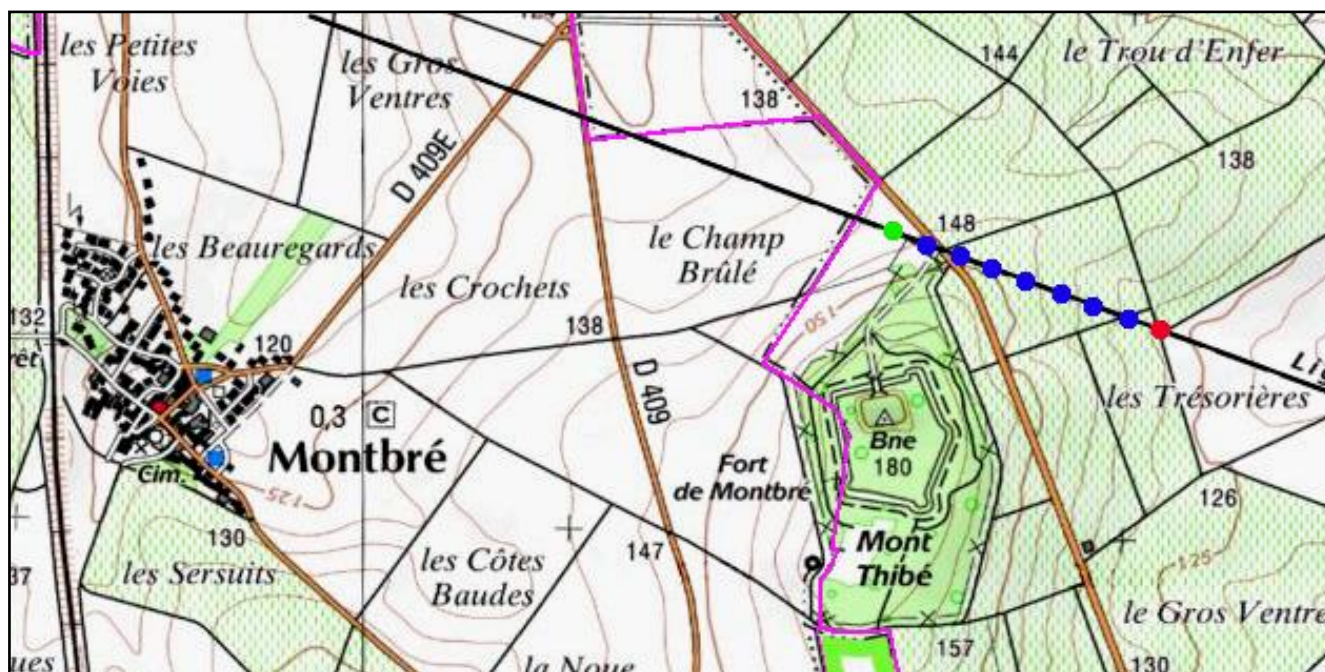

INVENTAIRE des TUNNELS FERROVIAIRES de FRANCE

itff@hotmail.fr

FICHE TUNNEL

N° INVENTAIRE : 51562.1 NOM : Galerie du Mont Thibé LGV

SECTION de LIGNE : CHAMPAGNE ARDENNE (51) > VAL NOUE (51)

COMMUNES : Entrée : Taissy (51) Sortie : Taissy (51)

COORDONNEES : Lambert II Etendu
X : 725,669 X : 726,183
Y : 2467,786 Y : 2467,601

Altitude moyenne : 135 m

DONNEES TECHNIQUES :

Nature de l'ouvrage : Tranchée couverte
Longueur estimée : 546 m
Nombre de voies : 2
Usage actuel : En service (accès dangereux)
Etat général accès : Ligne en service (accès dangereux)
Etat général galerie : Bon

ICONOGRAPHIE :**ENTREE**

01/04/2014

SORTIE

Pas de photos actuelles disponibles pour l'instant. Il ne tient qu'à vous...

INTERIEUR

Vue vers la sortie (01/04/2014)

Vue vers la sortie (01/04/2014)

La tranchée couverte (flèche rouge) du Mont Thibé, au nord de l'ancien fort du même nom