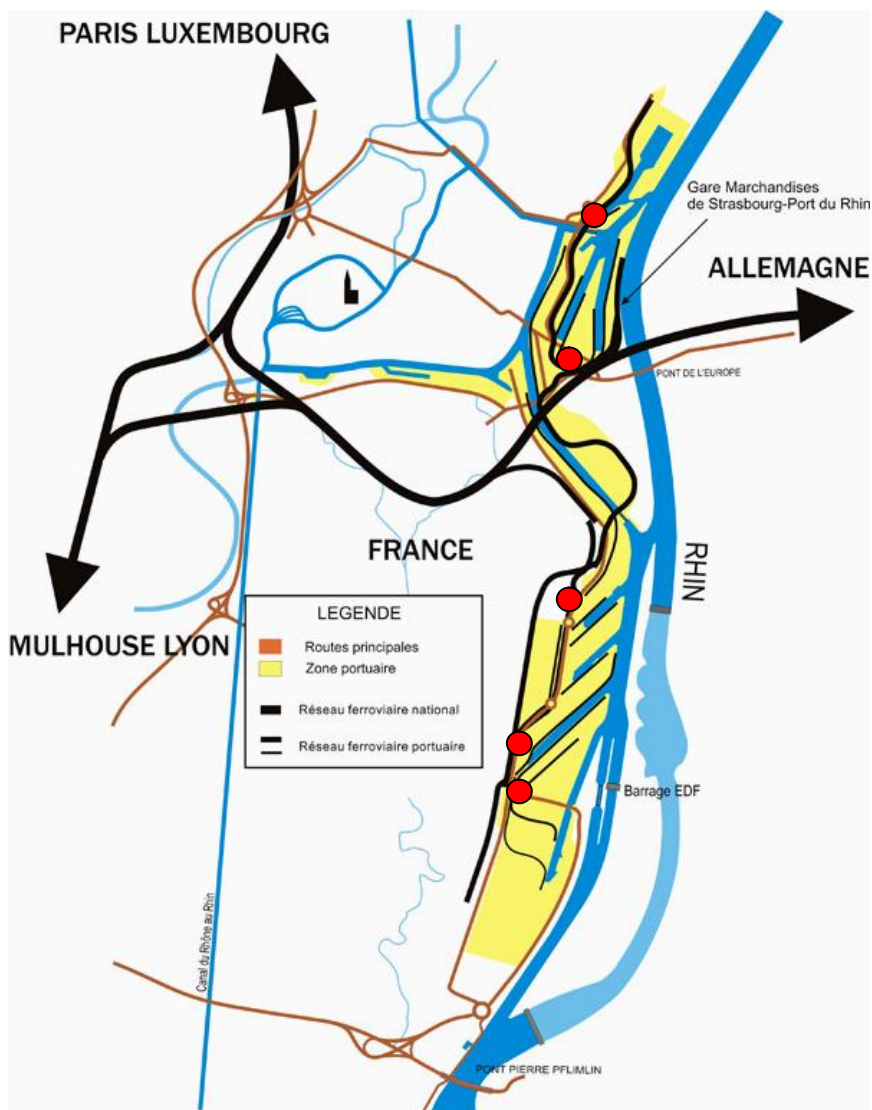

INVENTAIRE des TUNNELS FERROVIAIRES de FRANCE

itff@hotmail.fr

FICHE TUNNEL

N° INVENTAIRE : 67482.11 NOM : Galerie de la Rue de la Rochelle

SECTION de LIGNE : VINCELLES (67) > STRASBOURG PORT SUD (67)

COMMUNES : Entrée : Strasbourg (67) Sortie : Strasbourg (67)

COORDONNEES : Lambert II Etendu

X :	1001,822	X :	1001,789
Y :	2405,885	Y :	2405,828

Altitude moyenne : 140 m

Les deux points jaunes indiquent la galerie voisine de la Rue du Rheinfeld, n° 67482.12

DONNEES TECHNIQUES :

Nature de l'ouvrage : **Faux tunnel**
Longueur estimée : 65 m
Nombre de voies : 1
Usage actuel : **En service (accès dangereux)**
Etat général accès : **Ligne en service (accès dangereux)**
Etat général galerie : **Bon**

COMMENTAIRES :

Faux tunnel ferroviaire de la zone portuaire de Strasbourg, livrant passage à une voie de service sous la rue de la Rochelle.

ICONOGRAPHIE :**ENTREE****SORTIE**

La galerie sous la rue de la Rochelle, vue de l'entrée vers sa sortie