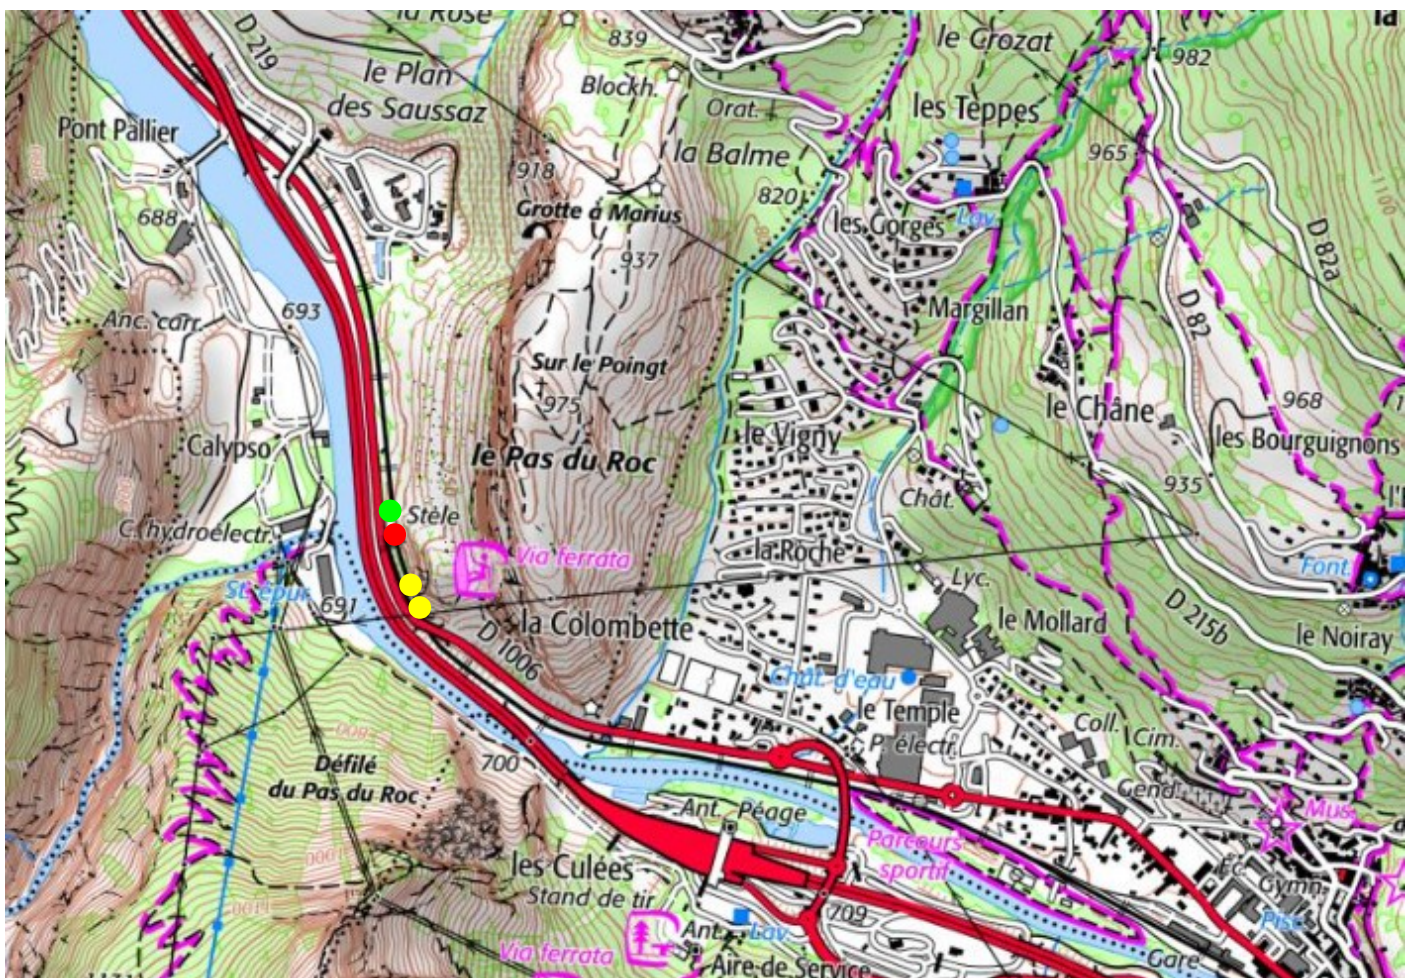

INVENTAIRE des TUNNELS FERROVIAIRES de FRANCE

www.tunnels-ferroviaires.org – itff@hotmail.fr

N° INVENTAIRE : **73258.3** NOM : Galerie du Pas du Roc 1

Ligne : Culoz (01) ► Modane (frontière) (73)

	ENTRÉE	SORTIE
Communes :	Saint-Martin-de-la-Porte (73)	Saint-Martin-de-la-Porte (73)
Coordonnées :	45.224750 6.450690	45.224354 6.450781

Altitude moyenne : 690 m

En jaune, la galerie du Pas du Roc 2 (n°73258.4)

DONNÉES TECHNIQUES :

Nature de l'ouvrage :	Galerie de protection
Construction :	Inconnue
Longueur :	45 m
Nombre de voies :	2
Usage actuel :	En service
État général accès :	En service
État général galerie :	Bon

ICONOGRAPHIE :

ENTRÉE

Avril 2023

Juin 2023

SORTIE

Jun 2023

Mars 2024

Si cette fiche comporte des erreurs ou des oublis, merci de nous le signaler.
Envoyez-nous vos photographies et documents pour la compléter.