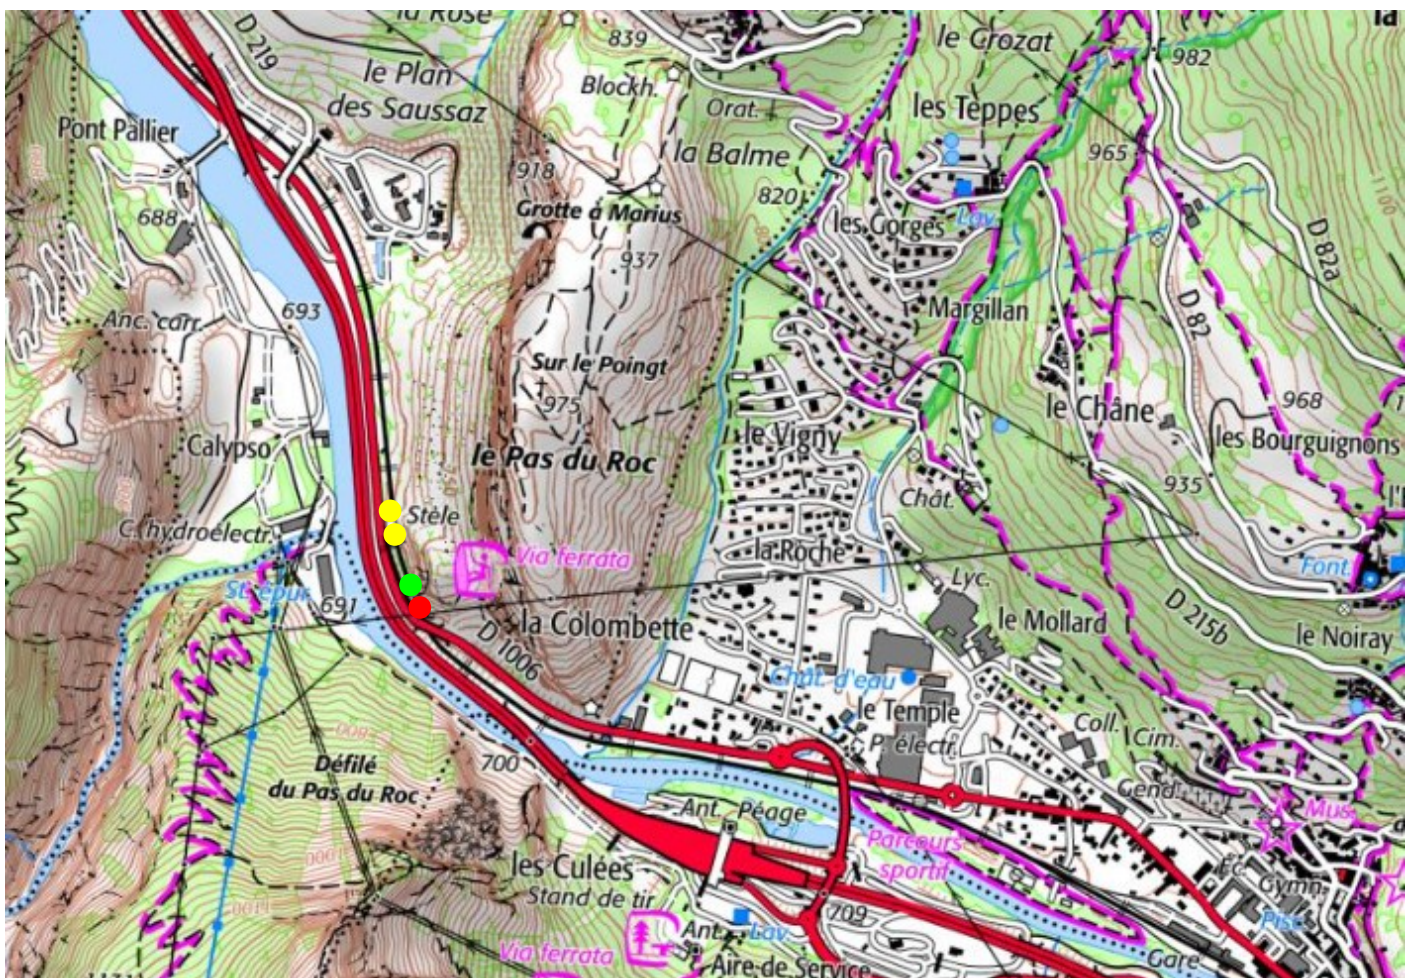

INVENTAIRE des TUNNELS FERROVIAIRES de FRANCE

www.tunnels-ferroviaires.org – itff@hotmail.fr

N° INVENTAIRE : **73258.4** NOM : Galerie du Pas du Roc 2

Ligne : Culoz (01) ► Modane (frontière) (73)

	ENTRÉE	SORTIE
Communes :	Saint-Martin-de-la-Porte (73)	Saint-Martin-de-la-Porte (73)
Coordonnées :	45.223421 6.451241	45.222934 6.451613

Altitude moyenne : 690 m

En jaune, la galerie du Pas du Roc 1 (n°73258.3)

DONNÉES TECHNIQUES :

Nature de l'ouvrage :	Galerie de protection
Construction :	Inconnue
Longueur :	62 m
Nombre de voies :	2
Usage actuel :	En service
État général accès :	En service
État général galerie :	Bon

ICONOGRAPHIE :

ENTRÉE

Avril 2023

SORTIE

Octobre 2023

**Si cette fiche comporte des erreurs ou des oublis, merci de nous le signaler.
Envoyez-nous vos photographies et documents pour la compléter.**

Cette fiche est publiée par l'association **Chemins à Fer** selon la licence **CC BY-NC-ND 4.0**.