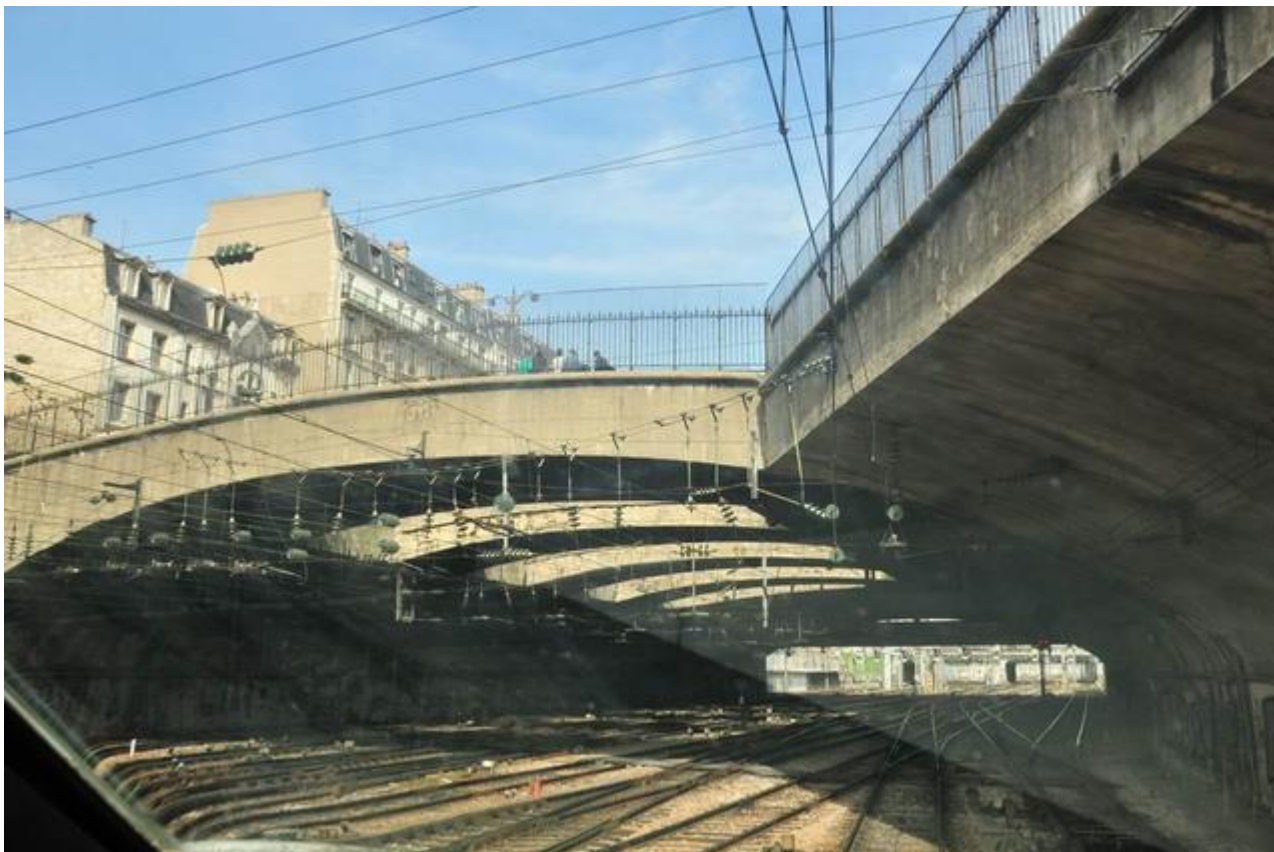

COMMENTAIRES :

Large faux tunnel destiné à recouvrir les voies de la gare de l'Est et à permettre le passage supérieur de la rue Louis Blanc et de la place du même nom.

ICONOGRAPHIE :**ENTREE**

01/04/2014

SORTIE

Pas de photos actuelles disponibles pour l'instant. Il ne tient qu'à vous...

Vue aérienne de la galerie et des 4 jours qui ornent sa voûte

Si cette fiche comporte des erreurs ou des oublis, merci de nous le signaler.