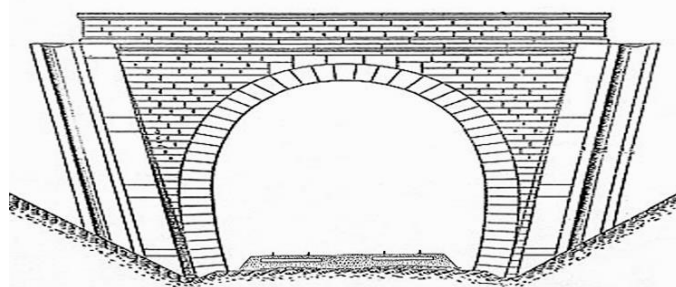

COMMENTAIRES :

Large faux tunnel destiné à recouvrir les voies de la gare de l'Est et à permettre le passage supérieur de la rue Louis Blanc et de la place du même nom.

ICONOGRAPHIE :**ENTREE**

01/04/2014

SORTIE

Pas de photos actuelles disponibles pour l'instant. Il ne tient qu'à vous...

Vue aérienne de la galerie et des 4 jours qui ornent sa voûte

Si cette fiche comporte des erreurs ou des oublis, merci de nous le signaler.