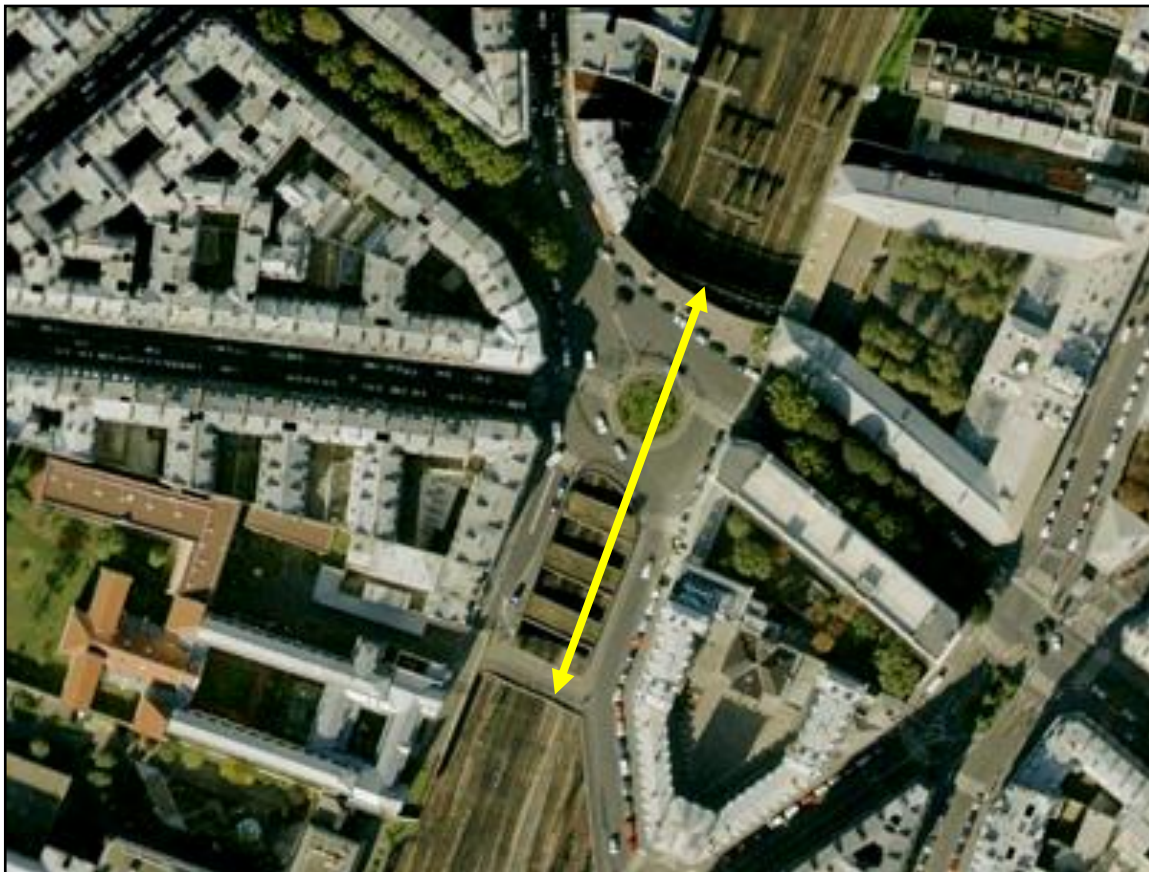

COMMENTAIRES :

Large faux tunnel destiné à recouvrir les voies de la gare de l'Est et à permettre le passage supérieur de la rue Louis Blanc et de la place du même nom.

ICONOGRAPHIE :**ENTREE**

01/04/2014

SORTIE

Pas de photos actuelles disponibles pour l'instant. Il ne tient qu'à vous...

Vue aérienne de la galerie et des 4 jours qui ornent sa voûte

Si cette fiche comporte des erreurs ou des oublis, merci de nous le signaler.