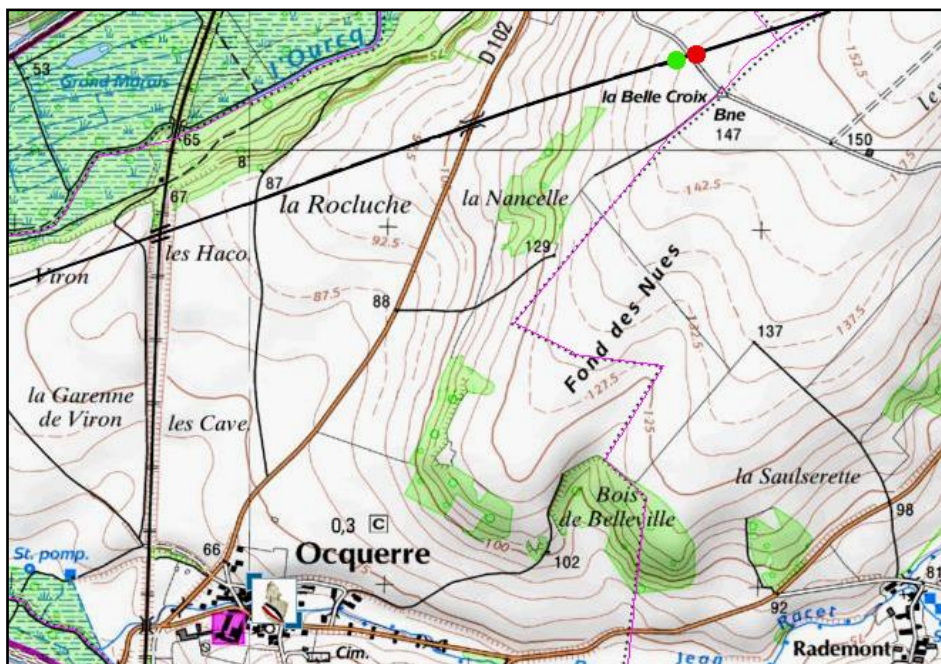

INVENTAIRE des TUNNELS FERROVIAIRES de FRANCE

itff@hotmail.fr

FICHE TUNNEL

N° INVENTAIRE : **77343.1** NOM : **Galerie de la Belle Croix LGV**

SECTION de LIGNE : **LA NANCELLE (77)** > **CHAMPAGNE ARDENNE (51)**

COMMUNES : **Entrée : Ocquerre (77)** **Sortie : Ocquerre (77)**

COORDONNEES : **Lambert II Etendu**
X : **653,811** X : **653,873**
Y : **2450,714** Y : **2450,732**

Altitude moyenne : **132 m**

DONNEES TECHNIQUES :

Nature de l'ouvrage : **Faux tunnel**
Longueur estimée : **64 m**
Nombre de voies : **2**
Usage actuel : **En service (accès dangereux)**
Etat général accès : **Ligne en service (accès dangereux)**
Etat général galerie : **Bon**

COMMENTAIRES :

Faux tunnel construit pour livrer passage supérieur à une petite route de campagne.

Vue aérienne du faux tunnel d'Ocquerre

ICONOGRAPHIE :**ENTREE**

INTERIEUR

Vue vers l'entrée

Vue vers la sortie