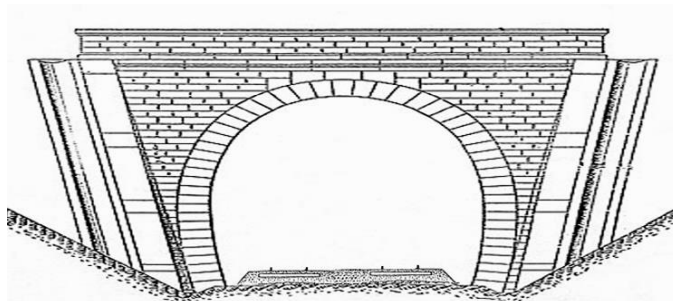

COORDONNEES : Lambert II Etendu
X : 565,885 X : 565,819
Y : 2387,372 Y : 2387,329

Altitude moyenne : 153 m

DONNEES TECHNIQUES :

Nature de l'ouvrage : Saut de mouton
Longueur estimée : 78 m
Nombre de voies : 2
Usage actuel : En service (accès dangereux)
Etat général accès : Ligne en service (accès dangereux)
Etat général galerie : Bon

COMMENTAIRES :

Saut de mouton permettant à la ligne à grande vitesse Atlantique de passer sous la ligne d'intérêt local Etampes > Châteaudun.

Vue aérienne de la galerie

ICONOGRAPHIE :

ENTREE

SORTIE

Pas de photos disponibles pour l'instant. Il ne tient qu'à vous...