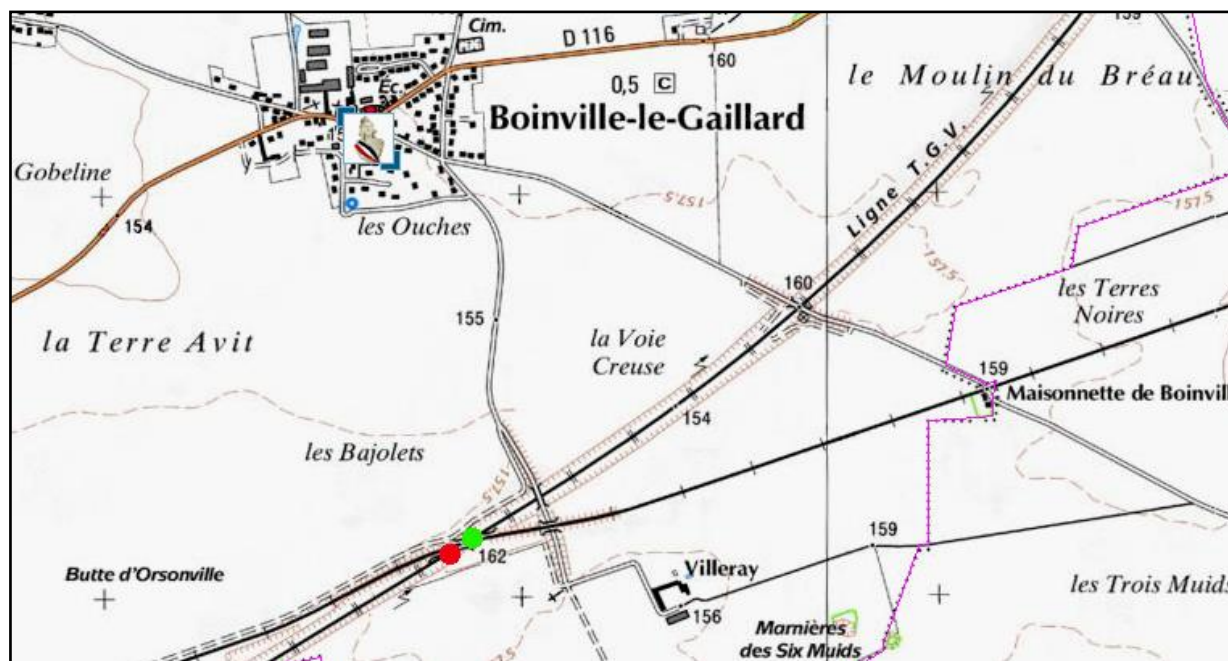

INVENTAIRE des TUNNELS FERROVIAIRES de FRANCE

itff@hotmail.fr

FICHE TUNNEL

N° INVENTAIRE : 78071.1 NOM : Galerie des Bajolets LGV

SECTION de LIGNE : MASSY PALAISEAU (91) > LES GRANDS CHAMPS LGV (28)

COMMUNES : Entrée : Boinville le Gaillard (78) Sortie : Boinville le Gaillard (78)

COORDONNEES : Lambert II Etendu
X : 565,885 X : 565,819
Y : 2387,372 Y : 2387,329

Altitude moyenne : 153 m

DONNEES TECHNIQUES :

Nature de l'ouvrage : Saut de mouton
Longueur estimée : 78 m
Nombre de voies : 2
Usage actuel : En service (accès dangereux)
Etat général accès : Ligne en service (accès dangereux)
Etat général galerie : Bon

COMMENTAIRES :

Saut de mouton permettant à la ligne à grande vitesse Atlantique de passer sous la ligne d'intérêt local Etampes > Châteaudun.

Vue aérienne de la galerie

ICONOGRAPHIE :

ENTREE

SORTIE

Pas de photos disponibles pour l'instant. Il ne tient qu'à vous...